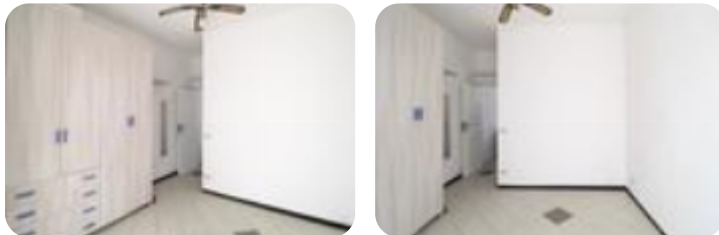

## Bilocale in vendita

Pisa, Via Fiorentina - Porta Fiorentina

<b>Tipologia:</b>	appartamenti
<b>Superficie:</b>	mq 35 ca.
<b>Locali:</b>	2
<b>Sottotipologia:</b>	2 locali
<b>Spese Annuie:</b>	€ 480
<b>Bagni:</b>	1
<b>Posti auto:</b>	1
<b>Piano:</b>	1

**Classe energetica:** Classe energetica non dichiarata

PISA - PORTA FIORENTINA APPARTAMENTO Vicino al centro ed ai principali servizi, proponiamo in vendita un appartamento bilocale con ingresso indipendente, posto al piano terra di una palazzina. La zona giorno è composta dal soggiorno con angolo cottura, mentre la zona notte ha la camera da letto matrimoniale e il bagno con box doccia e finestra. Completa la soluzione il posto auto condominiale. IDEALE ANCHE PER INVESTIMENTO. Fissa un appuntamento per vedere questo immobile e chiama lo 050-29533 oppure manda un'email a pice1