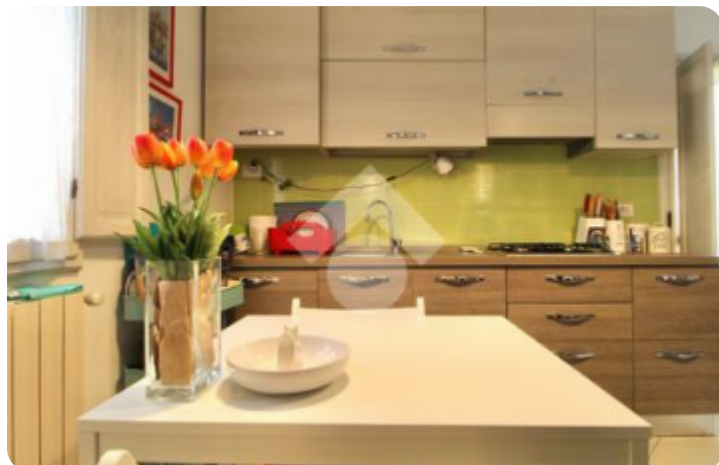

Classe energetica: Classe energetica non dichiarata

PISA - PORTA FIORENTINA TERRATETTO Vicino al centro ed ai principali servizi, proponiamo un terratetto bilocale di 42 mq. Al piano terra si sviluppa la zona giorno, composta dal luminoso soggiorno con angolo cottura e il bagno con box doccia. Nella zona notte, invece, troviamo una camera da letto matrimoniale. Completa la soluzione il posto auto. L'immobile è stato completamente ristrutturato nel 2013. Fissa un appuntamento per vedere questo immobile e chiama lo 050-29533 oppure manda un'email a pice1