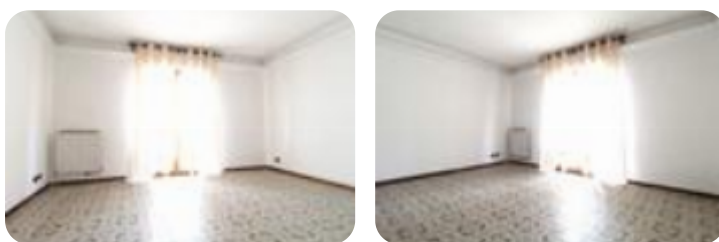

Rif.: 60830473

€ 155.000

Quadrilocale in vendita

Pisa, Via Sant'Ermete Putignano - Sant'Ermete - Putignano

Tipologia:	appartamenti
Superficie:	mq 85 ca.
Locali:	4
Sottotipologia:	4 locali
Spese Annuie:	€ 840
Bagni:	2
Terrazzi:	1
Balconi:	1
Box:	1
Posti auto:	1
Piano:	2

Classe energetica: Classe energetica non dichiarata

PISA - PUTIGNANO APPARTAMENTO QUADRILocale

Vicino al centro ed ai principali servizi, proponiamo un appartamento quadrilocale di 85 mq posto al secondo piano di una palazzina di sole sei unità abitative.

L'ingresso in disimpegno ci accompagna nella zona giorno composta da cucina abitabile con accesso al terrazzo di 11 mq che rimane separata dal luminoso soggiorno anch'esso dotato di accesso ad un secondo balcone di 5 mq. La zona notte si suddivide in due ampie camere da letto matrimoniali una delle quali ha il secondo accesso sul balcone di 11 mq. Finiscono l'immobile internamente i