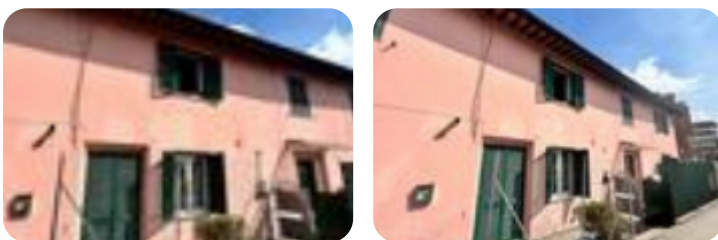

Rif.: 60730131

€ 185.000

Casa semindipendente in vendita
Pisa, Via Cisanello - Cisanello

Tipologia:	rustici / cascine / case
Superficie:	mq 102 ca.
Locali:	4
Sottotipologia:	casa semindipendente
Spese Annue:	€ 0
Bagni:	1

Classe energetica: Classe energetica non dichiarata

PISA – PISANOVA TERRATETTO DI 4 LOCALI In zona residenziale, vicino ai principali servizi proponiamo un terratetto di quattro locali, sviluppato su più livelli.L'ingresso ci accompagna nella cucina abitabile, che resta separata dal soggiorno dotato di accesso al resede.Attraverso le scale giungiamo al primo piano, dove si sviluppa la zona notte composta da due camere da letto matrimoniali.Completa la soluzione il bagno nella zona giorno, dotato di box doccia e finestra. Fissa un appuntamento per vedere questo immobile e chiama lo 050-29533 oppure manda un'email a pice1