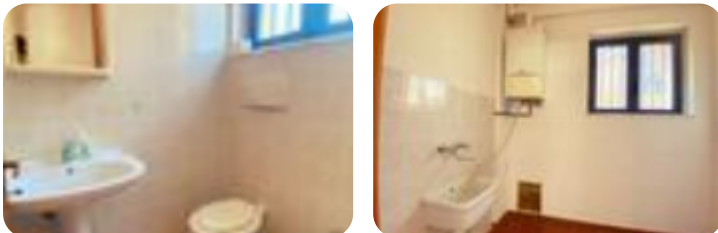

Rif.: 60634040

↓ € 550 / mese

€ 600 (-9%)

Negozio in affitto

Gubbio, Via Giuseppe Verdi

Tipologia:	negozio
Superficie:	mq 50 ca.
Sottotipologia:	negozio

Questo immobile è esente da classe energetica

Gubbio (PG) - Via Giuseppe Verdi Proponiamo in affitto luminoso locale commerciale di circa 50 mq con ampio spazio espositivo, antibagno, bagno e ulteriore vano magazzino. Vetrina principale che affaccia su strada e ulteriori due vetrine su comodo piazzale esterno.