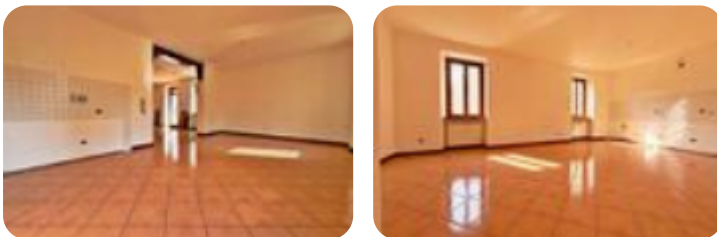

Rif.: 61188586

€ 179.000

Casa di corte in vendita
Gualdo Tadino, Via Monti Martani

Tipologia:	rustici / cascine / case
Superficie:	mq 380 ca.
Locali:	6
Sottotipologia:	casa di corte
Bagni:	3
Terrazzi:	2
Box:	1
Posti auto:	2

Classe energetica: 

Se stai cercando una casa spaziosa, funzionale e adatta a diverse esigenze abitative, questa proprietà potrebbe rappresentare la soluzione ideale per la tua famiglia. In una tranquilla zona residenziale di Gualdo Tadino, in zona Cartiere, proponiamo in vendita una casa con ingresso indipendente, dotata di giardino privato e di un piccolo annesso. Una soluzione pensata per chi desidera ampi spazi, comfort e la possibilità di accogliere più nuclei familiari mantenendo la giusta indipendenza. L'abitazione si sviluppa su più livelli, offrendo ambienti versatili e ben distribuiti. Al piano seminterrato troviamo un grande garage, una taverna accogliente con zona cucina e camino, ideale per momenti conviviali, una camera adibita a hobby o studio e un bagno. Salendo al piano rialzato si accede all'ingresso principale dell'abitazione, che conduce a un luminoso soggiorno con camino e accesso diretto al lastrico e al giardino, perfetto per vivere e godere degli spazi esterni in ogni stagione. Allo stesso livello è presente anche un comodo mini-appartamento indipendente, composto da cucina, camera e bagno: una soluzione ideale per ospitare genitori, familiari o amici garantendo privacy e [...]