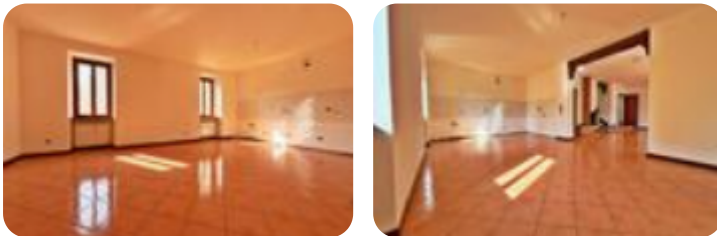

Rif.: 61188586

€ 179.000

Casa di corte in vendita
Gualdo Tadino, Via Monti Martani

Tipologia:	rustici / cascine / case
Superficie:	mq 380 ca.
Locali:	6
Sottotipologia:	casa di corte
Bagni:	3
Terrazzi:	2
Box:	1
Posti auto:	2

Classe energetica: 

Se stai cercando una casa spaziosa, funzionale e adatta a diverse esigenze abitative, questa proprietà potrebbe rappresentare la soluzione ideale per la tua famiglia. In una tranquilla zona residenziale di Gualdo Tadino, in zona Cartiere, proponiamo in vendita una casa con ingresso indipendente, dotata di giardino privato e di un piccolo annesso. Una soluzione pensata per chi desidera ampi spazi, comfort e la possibilità di accogliere più nuclei familiari mantenendo la giusta indipendenza. L'abitazione si sviluppa su più livelli, offrendo ambienti versatili e ben distribuiti. Al piano seminterrato troviamo un grande garage, una taverna accogliente con zona cucina e camino, ideale per momenti conviviali, una camera adibita a hobby o studio e un bagno. Salendo al piano rialzato si accede all'ingresso principale dell'abitazione, che conduce a un luminoso soggiorno con camino e accesso diretto al lastrico e al giardino, perfetto per vivere e godere degli spazi esterni in ogni stagione. Allo stesso livello è presente anche un comodo mini-appartamento indipendente, composto da cucina, camera e bagno: una soluzione ideale per ospitare genitori, familiari o amici garantendo privacy e [...]