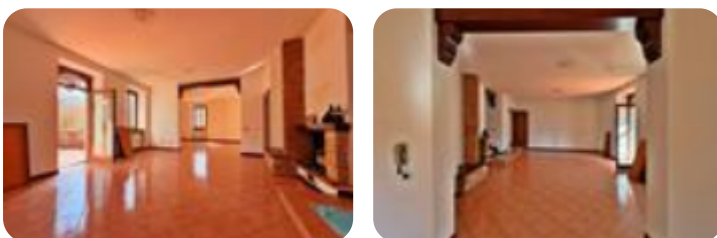

Rif.: 61188586

€ 179.000

Casa di corte in vendita
Gualdo Tadino, Via Monti Martani

Tipologia:	rustici / cascine / case
Superficie:	mq 380 ca.
Locali:	6
Sottotipologia:	casa di corte
Bagni:	3
Terrazzi:	2
Box:	1
Posti auto:	2

Classe energetica: 

Se stai cercando una casa spaziosa, funzionale e adatta a diverse esigenze abitative, questa proprietà potrebbe rappresentare la soluzione ideale per la tua famiglia. In una tranquilla zona residenziale di Gualdo Tadino, in zona Cartiere, proponiamo in vendita una casa con ingresso indipendente, dotata di giardino privato e di un piccolo annesso. Una soluzione pensata per chi desidera ampi spazi, comfort e la possibilità di accogliere più nuclei familiari mantenendo la giusta indipendenza. L'abitazione si sviluppa su più livelli, offrendo ambienti versatili e ben distribuiti. Al piano seminterrato troviamo un grande garage, una taverna accogliente con zona cucina e camino, ideale per momenti conviviali, una camera adibita a hobby o studio e un bagno. Salendo al piano rialzato si accede all'ingresso principale dell'abitazione, che conduce a un luminoso soggiorno con camino e accesso diretto al lastrico e al giardino, perfetto per vivere e godere degli spazi esterni in ogni stagione. Allo stesso livello è presente anche un comodo mini-appartamento indipendente, composto da cucina, camera e bagno: una soluzione ideale per ospitare genitori, familiari o amici garantendo privacy e [...]