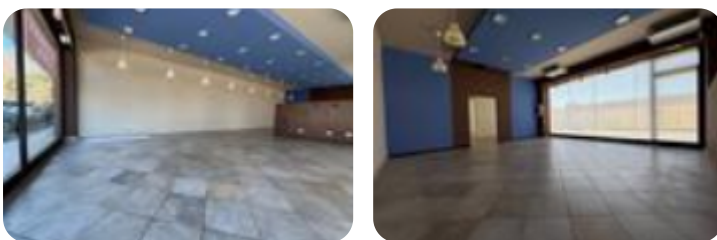

Rif.: 61040493

€ 2.300 / mese

Attività in affitto

Gualdo Tadino, Locale Commerciale Flaminia 1

Tipologia:	attività
Superficie:	mq 230 ca.
Sottotipologia:	attività

Questo immobile è esente da classe energetica

GUALDO TADINO, VIA VITTORIO VENETO, NEL CENTRO NEVRALGICO COMMERCIALE DELLA CITTA', PROPONIAMO IN AFFITTO QUESTI LOCALI AD USO COMMERCIALE. INTERESSANTE LA METRATURA DI MQ 230 PERMETTE, INFATTI, LO SVOLGIMENTO DI QUALSIASI ATTIVITA' . IL LORO PUNTO FORTE, OLTRE ALLA POSIZIONE, SONO LE NUMEROSE VETRINE. IDEALE PER CHI VOLESSE COMINCIARE LA PROPRIA ATTIVITA' NEL POSTO MIGLIORE DELLA CITTA' .