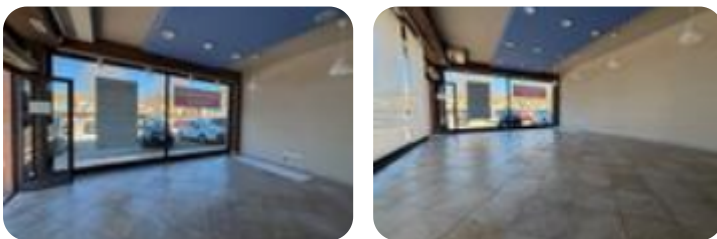

Rif.: 61040493

€ 2.300 / mese

Attività in affitto

Gualdo Tadino, Locale Commerciale Flaminia 1

Tipologia:	attività
Superficie:	mq 230 ca.
Sottotipologia:	attività

Questo immobile è esente da classe energetica

GUALDO TADINO, VIA VITTORIO VENETO, NEL CENTRO NEVRALGICO COMMERCIALE DELLA CITTA', PROPONIAMO IN AFFITTO QUESTI LOCALI AD USO COMMERCIALE. INTERESSANTE LA METRATURA DI MQ 230 PERMETTE, INFATTI, LO SVOLGIMENTO DI QUALSIASI ATTIVITA' . IL LORO PUNTO FORTE, OLTRE ALLA POSIZIONE, SONO LE NUMEROSE VETRINE. IDEALE PER CHI VOLESSE COMINCIARE LA PROPRIA ATTIVITA' NEL POSTO MIGLIORE DELLA CITTA' .