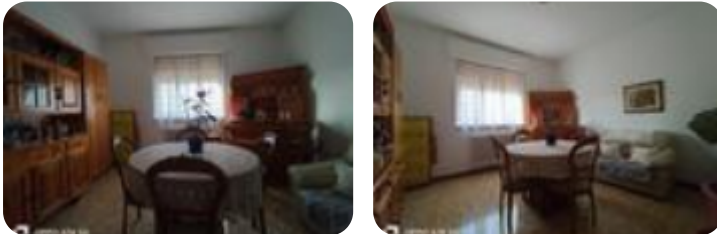

Rif.: 60870557

**€ 59.000****Casa semindipendente in vendita****Gualdo Tadino, Via totila**

<b>Tipologia:</b>	rustici / cascine / case
<b>Superficie:</b>	mq 70 ca.
<b>Locali:</b>	3
<b>Sottotipologia:</b>	casa semindipendente
<b>Bagni:</b>	1

Questo immobile è esente da classe energetica

Gualdo Tadino, Via Totila. Se stai cercando una comoda unità immobiliare al piano terra questo immobile è adatto alle tue esigenze. Accanto al centro commerciale 'Porta Nova', alla Stazione ed a pochi metri dallo svincolo della Perugia - Ancona, proponiamo un comodo piano terra all'interno di una casa indipendente. Entrando ci accoglie un disimpegno, alla nostra destra la cucina abitabile e separato il salotto, utilizzabile anche come seconda camera. E' presente una camera matrimoniale ed un bagno. Nella parte esterna sono presenti due cantine. Il giardino è ampio e recintato. Abitabile fin da subito. Ottimo rapporto prezzo / qualità.