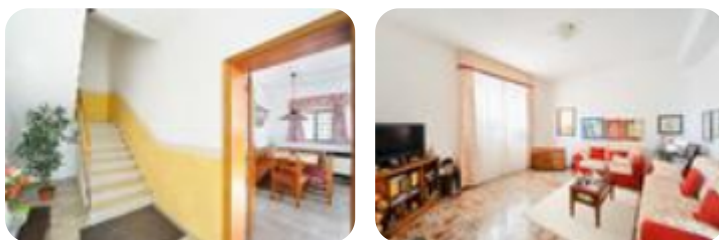

Casa indipendente in vendita

Gualdo Tadino, Palazzo Mancinelli - Palazzo Mancinelli

Tipologia:	rustici / cascine / case
Superficie:	mq 260 ca.
Locali:	8
Sottotipologia:	casa indipendente
Bagni:	3
Terrazzi:	2
Box:	2

Classe energetica: Classe energetica non dichiarata

Casa indipendente con due appartamenti e terreno.