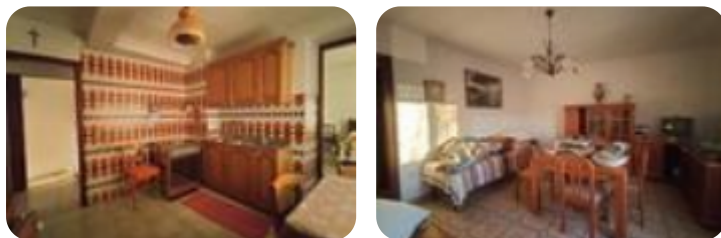

Rif.: 60688778

€ 39.000

Casa semindipendente in vendita

Gualdo Tadino, Frazione Vaccara - Vaccara

| | |
|------------------------|--------------------------|
| Tipologia: | rustici / cascine / case |
| Superficie: | mq 150 ca. |
| Locali: | 8 |
| Sottotipologia: | casa semindipendente |
| Spese Annuie: | € 0 |
| Bagni: | 1 |
| Terrazzi: | 1 |
| Balconi: | 1 |
| Box: | 1 |
| Posti auto: | 1 |
| Piano: | 2 |

Questo immobile è esente da classe energetica

Gualdo Tadino, Loc. Vaccara. Immobile con giardino privato e doppio posto auto di fronte l'abitazione, piccoli annessi esterni. Al piano terra taverna con bagno e doppia cantina, questo spazio può essere utilizzato anche come garage. Al piano primo la zona giorno composta da cucina abitabile, salotto, ulteriore ampia stanza, bagno e disimpegno. La zona notte al piano seconda è ha una camera matrimoniale ed una singola. Soffitta. L'immobile ha un ottimo rapporto qualità - prezzo, considerando anche il giardino privato molto richiesto. Ampia metratura, comoda zona.