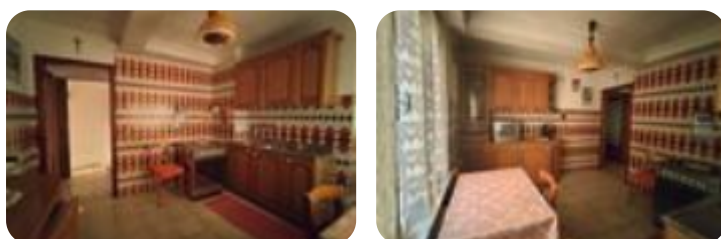

Rif.: 60688778

€ 39.000

Casa semindipendente in vendita

Gualdo Tadino, Frazione Vaccara - Vaccara

| | |
|------------------------|--------------------------|
| Tipologia: | rustici / cascine / case |
| Superficie: | mq 150 ca. |
| Locali: | 8 |
| Sottotipologia: | casa semindipendente |
| Spese Annuie: | € 0 |
| Bagni: | 1 |
| Terrazzi: | 1 |
| Balconi: | 1 |
| Box: | 1 |
| Posti auto: | 1 |
| Piano: | 2 |

Questo immobile è esente da classe energetica

Gualdo Tadino, Loc. Vaccara. Immobile con giardino privato e doppio posto auto di fronte l'abitazione, piccoli annessi esterni. Al piano terra taverna con bagno e doppia cantina, questo spazio può essere utilizzato anche come garage. Al piano primo la zona giorno composta da cucina abitabile, salotto, ulteriore ampia stanza, bagno e disimpegno. La zona notte al piano seconda è ha una camera matrimoniale ed una singola. Soffitta. L'immobile ha un ottimo rapporto qualità - prezzo, considerando anche il giardino privato molto richiesto. Ampia metratura, comoda zona.