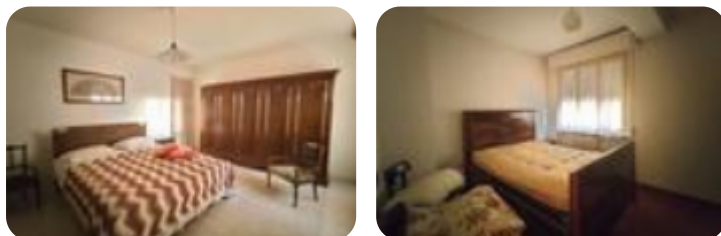

Rif.: 60688778

€ 39.000

Casa semindipendente in vendita

Gualdo Tadino, Frazione Vaccara - Vaccara

| | |
|------------------------|--------------------------|
| Tipologia: | rustici / cascine / case |
| Superficie: | mq 150 ca. |
| Locali: | 8 |
| Sottotipologia: | casa semindipendente |
| Spese Annuie: | € 0 |
| Bagni: | 1 |
| Terrazzi: | 1 |
| Balconi: | 1 |
| Box: | 1 |
| Posti auto: | 1 |
| Piano: | 2 |

Questo immobile è esente da classe energetica

Gualdo Tadino, Loc. Vaccara. Immobile con giardino privato e doppio posto auto di fronte l'abitazione, piccoli annessi esterni. Al piano terra taverna con bagno e doppia cantina, questo spazio può essere utilizzato anche come garage. Al piano primo la zona giorno composta da cucina abitabile, salotto, ulteriore ampia stanza, bagno e disimpegno. La zona notte al piano seconda è ha una camera matrimoniale ed una singola. Soffitta. L'immobile ha un ottimo rapporto qualità - prezzo, considerando anche il giardino privato molto richiesto. Ampia metratura, comoda zona.