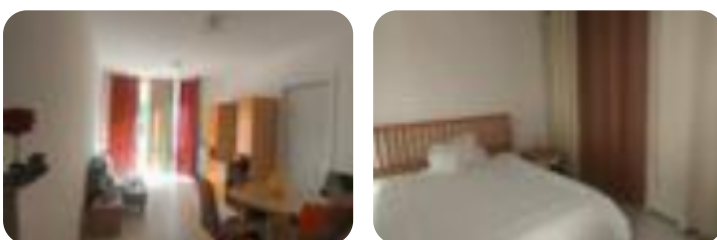

## € 460 / mese Bilocale in affitto

Spoleto, via Flaminia

<b>Tipologia:</b>	appartamenti
<b>Superficie:</b>	mq 55 ca.
<b>Sottotipologia:</b>	2 locali
<b>Piano:</b>	1

Classe energetica: **B**

Affittasi esclusivamente a referenziati con contratto a tempo indeterminato accogliente appartamento in Spoleto zona Pavone. L'immobile posto al piano primo si compone di ingresso cucina, soggiorno con divano letto e terrazzo abitabile, camera da letto matrimoniale e bagno. L'immobile è stato oggetto di ristrutturazione col 110 esterna e in parte interna termosifoni, infissi). Richiesta 460 comprensive di spese condominiali. L'immobile è servito da ascensore.