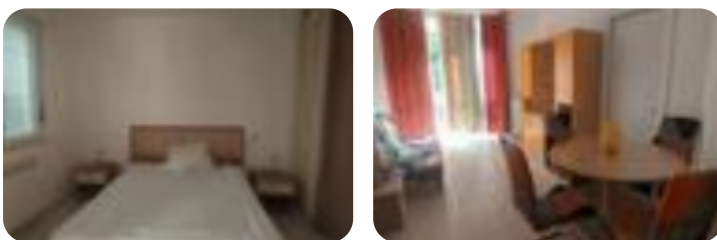

## € 460 / mese Bilocale in affitto

Spoleto, via Flaminia

<b>Tipologia:</b>	appartamenti
<b>Superficie:</b>	mq 55 ca.
<b>Sottotipologia:</b>	2 locali
<b>Piano:</b>	1

Classe energetica: **B**

Affittasi esclusivamente a referenziati con contratto a tempo indeterminato accogliente appartamento in Spoleto zona Pavone. L'immobile posto al piano primo si compone di ingresso cucina, soggiorno con divano letto e terrazzo abitabile, camera da letto matrimoniale e bagno. L'immobile è stato oggetto di ristrutturazione col 110 esterna e in parte interna termosifoni, infissi). Richiesta 460 comprensive di spese condominiali. L'immobile è servito da ascensore.