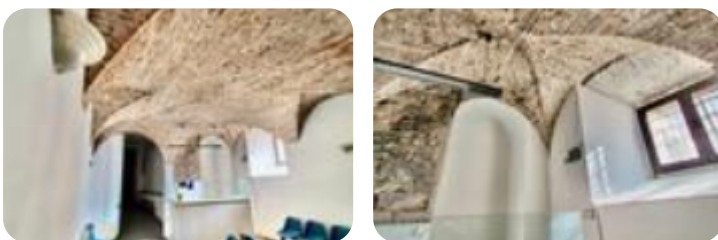

Rif.: 61039698

Informazioni in agenzia

Attività in vendita

Spoleto, spoleto Via Brignone

Tipologia:	attività
Superficie:	mq 400 ca.
Sottotipologia:	attività

Classe energetica: **G**

Nel cuore di Spoleto proponiamo in esclusiva la VENDITA-AFFITTO-RENT TO BUY- ACQUISTO A RATE di location di ampia metratura con affaccio e ingresso su strada, unico accesso via del per il centro storico alto. Varie metrature disponibili, piano terra con vetrine .Per chi cerca un investimento con caratteristiche uniche e di prestigio; galleria d'arte, boutique , ristorante, poli ambulatori studi professionali studi di rappresentanza, in un ambiente esclusivo che parli di presente futuro e passato, che offre la possibilità di trovarsi catapultato indietro nel tempo, circondato da reperti archeologici del primo secolo . , resti di pavimenti e muri che narrano storie di vite quotidiana di un'epoca lontana, di un valore storico e culturale inestimabile .Questo locale rappresenta una opportunità imperdibile, perfetto per una attività di nicchia e per chi desidera possedere un vero e proprio museo privato, per poter offrire ai propri clienti un'esperienza esclusiva e indimenticabile.