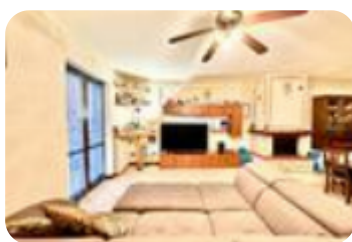

Rif.: 60875181

€ 215.000

Villa a schiera in vendita

Spoleto, Località Baiano

Tipologia:	ville
Superficie:	mq 180 ca.
Sottotipologia:	villa a schiera
Bagni:	3
Terrazzi:	2
Box:	1
Piano:	3

Classe energetica: F

Villa a schiera angolare di recente costruzione disposta su 3 livelli con doppi giardino esclusivo. Al piano terra abbiamo un ampio e luminoso soggiorno con camino comunicante con la grande cucina abitabile con accesso al giardino posteriore e bagno con doccia. Al piano primo abbiamo 3 camere da letto, bagno e terrazzo. Al piano interrato, invece, abbiamo una grande taverna attrezzata con cucina rustica, garage e vano lavanderia. La casa si trova in ottimo stato, ideale per famiglie numerose. E' il giusto compromesso per chi non ama l'abitare in condominio, avendo quest'ultima caratteristiche abbastanza rare quale l'ingresso indipendente, zero spese condominiali e la rampa del garage autonoma.