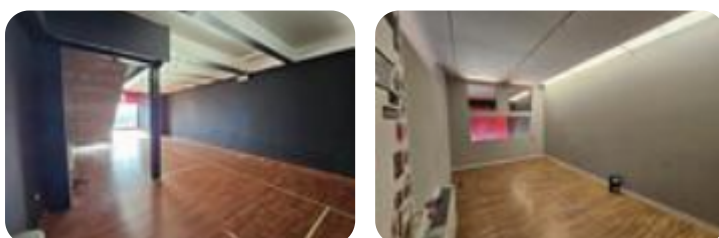

Rif.: 60881491

€ 600 / mese Negozio in affitto

Foligno, Via vasari

Tipologia:	negozio
Superficie:	mq 105 ca.
Locali:	1
Sottotipologia:	negozio
Posti auto:	5
Piano:	1

Classe energetica: G

EP globale non rinnovabile: 165.00 kW h/m² anno

EP globale rinnovabile: 165.00 kW h/m² anno

EP invernale del fabbricato: 😊

EP estiva del fabbricato: 😊

VIA VASARI, LOCALITA' LA PACIANANegozio di 65 mq circa con bagno e soppalco di 40 mq circa. Con ampia vetrina e ottima visibilità.

Mappa

Scopri

Punta qui il tuo smartphone