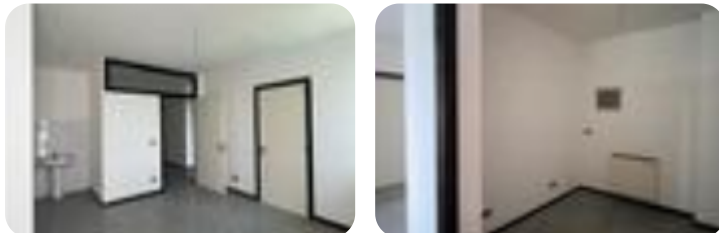

Rif.: 60602378

€ 43.000

Ufficio in vendita

Foligno, via chiavellati

Tipologia: ufficio
Superficie: mq 60 ca.
Sottotipologia: ufficio

Classe energetica: **G**

Prestazione energetica: 165 kW h/m² anno

centro direzionale 'LE SCALE DI PORTA ROMANA'.Locale ad uso ufficio di circa 60 mq così composto: sala d'attesa, tre stanze ed un bagno.OTTIMO STATO D'USO.