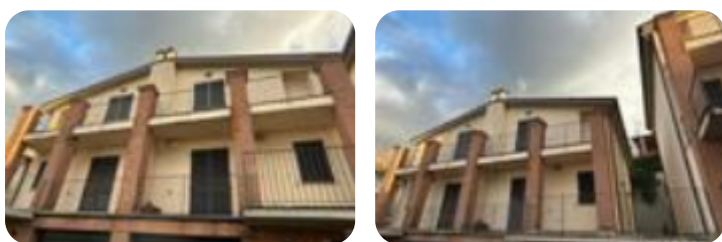

Rif.: 60848076

€ 179.000

Villa a schiera in vendita

Deruta, Via del Monte DI Cerviano

Tipologia:	ville
Superficie:	mq 170 ca.
Sottotipologia:	villa a schiera
Piano:	1

Classe energetica: **G**

Prestazione energetica: 175 kW h/m² anno

Deruta: in posizione collinare ed in ottimo stato disponiamo di villetta a schiera con giardino ed ampi terrazzi panoramici. L'immobile è disposto su tre livelli: al piano terra abbiamo un ampio garage, una taverna ed una lavanderia; al piano primo troviamo ampia e luminosa zona giorno con cucina a vista ed un bagno; al piano primo infine abbiamo tre camere mansardate ed un bagno.