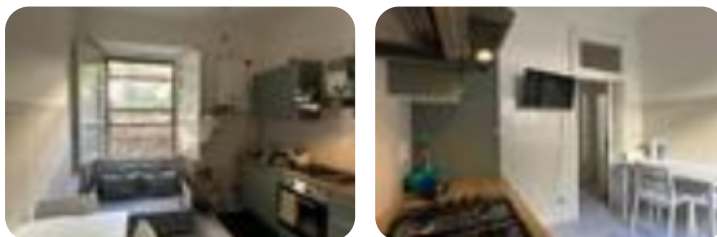

Trilocale in affitto

Perugia, Via Mariano Piervittori - Elce

Tipologia:	appartamenti
Superficie:	mq 60 ca.
Locali:	3
Sottotipologia:	3 locali
Bagni:	1
Piano:	1

Classe energetica: **G**

Disponibile camera in affitto in appartamento già abitato da uno studente universitario. L'appartamento è composto da: ingresso, cucina, due camere, bagno. L'immobile dispone di riscaldamento autonomo. Spese condominiali: €15. La camera è ideale per studenti universitari grazie alla posizione comoda e ben collegata ai principali servizi e alle facoltà.