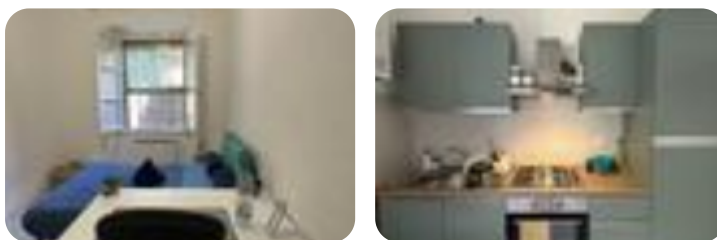

Trilocale in affitto

Perugia, Via Mariano Piervittori - Elce

Tipologia:	appartamenti
Superficie:	mq 60 ca.
Locali:	3
Sottotipologia:	3 locali
Bagni:	1
Piano:	1

Classe energetica: **G**

Disponibile camera in affitto in appartamento già abitato da uno studente universitario. L'appartamento è composto da: ingresso, cucina, due camere, bagno. L'immobile dispone di riscaldamento autonomo. Spese condominiali: €15. La camera è ideale per studenti universitari grazie alla posizione comoda e ben collegata ai principali servizi e alle facoltà.