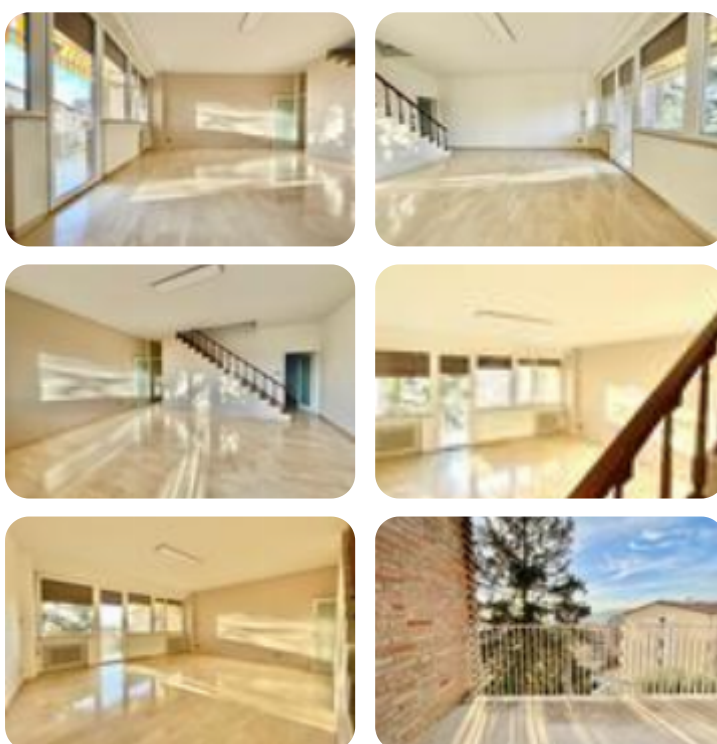

Rif.: 61010713

€ 320.000

5 locali in vendita

Perugia, Via Beatrice - Elce

Tipologia:	appartamenti
Superficie:	mq 160 ca.
Locali:	5
Sottotipologia:	5 locali
Bagni:	2
Terrazzi:	2
Posti auto:	1
Piano:	1

Classe energetica: F

In Vendita – Casa Indipendente con Giardino e Terrazzi Panoramici - Elce, Via Beatrice Immagina di vivere in una casa unica, con ingresso indipendente, spazi generosi e terrazzi panoramici dove goderti il panorama e il sole. Nel cuore del quartiere di Elce, in una posizione tranquilla ma perfettamente collegata a tutti i servizi, questa splendida casa è pronta ad accoglierti. Composizione dell'immobile: Primo livello: Accogliente soggiorno con ampia vetrata che ti conduce a un terrazzo abitabile panoramico. Cucina separata con accesso diretto al giardino privato, sala da pranzo, ripostiglio e un comodo bagno di servizio. Secondo livello: Tre spaziose camere da letto, di cui due con accesso diretto a terrazzo abitabile. Completa la zona notte un bagno principale. Caratteristiche principali: Tetto e infissi nuovi, recentemente rinnovati. Impianti a norma con tutte le certificazioni di legge. Posto auto esterno e posto auto interno per la massima comodità. Questa casa è perfetta per chi cerca un'oasi di tranquillità senza rinunciare alla vicinanza ai principali servizi. Contattaci subito per maggiori informazioni e per prenotare una visita!