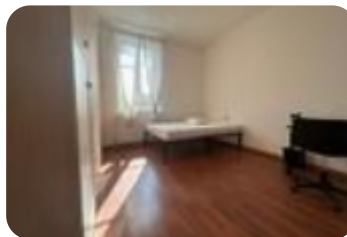

## Quadrilocale in affitto

Perugia, Via Eugubina - Perugia Centro - Monteluca

<b>Tipologia:</b>	appartamenti
<b>Superficie:</b>	mq 120 ca.
<b>Locali:</b>	4
<b>Sottotipologia:</b>	4 locali
<b>Spese Annuie:</b>	€ 240
<b>Bagni:</b>	2
<b>Terrazzi:</b>	1
<b>Balconi:</b>	1
<b>Piano:</b>	2