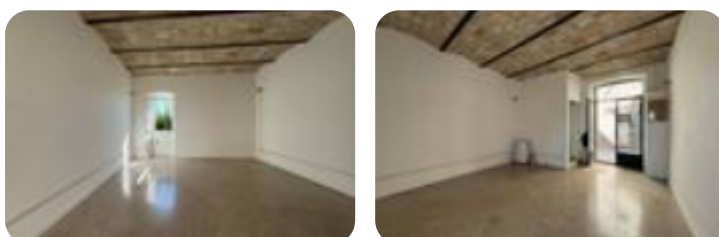

Rif.: 60895862

€ 60.000

Negozi in vendita

Spello, Locale commerciale Via Giulia

Tipologia:	negozi
Superficie:	mq 33 ca.
Locali:	1
Sottotipologia:	negozi

Classe energetica: **G**

In una delle vie principali del centro storico di Spello, vi proponiamo un locale commerciale fronte strada di ca 33 mq. La proprietà si compone di un unico locale con finestra da cui si può godere di una vista panoramica e da un bagno. Caratteristico soffitto con voltine in piastrelle a vista.