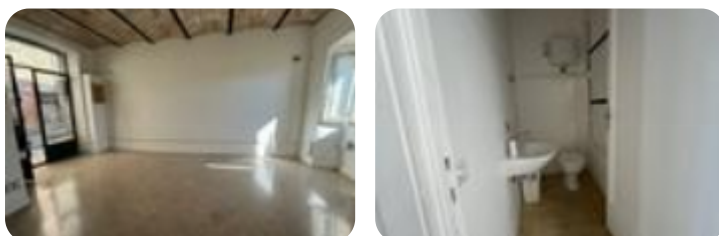

Rif.: 60895862

€ 60.000

Negozi in vendita

Spello, Locale commerciale Via Giulia

Tipologia:	negozi
Superficie:	mq 33 ca.
Locali:	1
Sottotipologia:	negozi

Classe energetica: **G**

In una delle vie principali del centro storico di Spello, vi proponiamo un locale commerciale fronte strada di ca 33 mq. La proprietà si compone di un unico locale con finestra da cui si può godere di una vista panoramica e da un bagno. Caratteristico soffitto con voltine in piastrelle a vista.