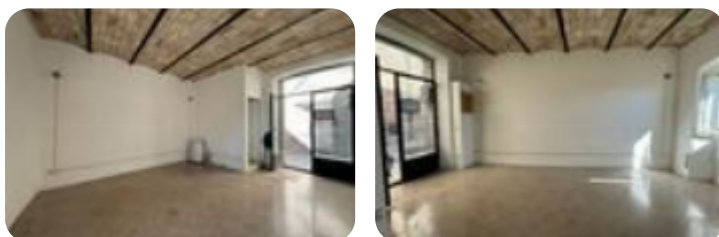

Rif.: 60895862

€ 60.000

Negozi in vendita

Spello, Locale commerciale Via Giulia

Tipologia:	negozi
Superficie:	mq 33 ca.
Locali:	1
Sottotipologia:	negozi

Classe energetica: **G**

In una delle vie principali del centro storico di Spello, vi proponiamo un locale commerciale fronte strada di ca 33 mq. La proprietà si compone di un unico locale con finestra da cui si può godere di una vista panoramica e da un bagno. Caratteristico soffitto con voltine in piastrelle a vista.