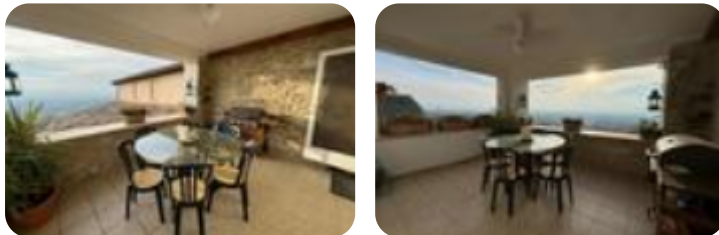

Rif.: 60858290

€ 320.000

Trilocale in vendita

Spello, Via Camillo Benso Conte DI Cavour

Tipologia:	appartamenti
Superficie:	mq 190 ca.
Locali:	3
Sottotipologia:	3 locali
Bagni:	3
Terrazzi:	2

Classe energetica: 

In un palazzo d'epoca che si affaccia sulla piazza principale del caratteristico borgo di Spello, vi presentiamo un appartamento nobiliare con ottime finiture e che si sviluppa su due livelli: al primo piano troviamo un ampio salone, una camera e un bagno; al secondo ed ultimo piano una cucina abitabile, un soggiorno con accesso alla loggia da cui poter godere di un bellissimo panorama, disimpegno, una camera, due bagni, una zona lavanderia, una soffitta e un terrazzo accessibile sia dalla cucina che dalla camera. La posizione centrale consente di essere vicina a tutti i servizi compresi i parcheggi. Immaginatevi già nel loggiato a fare una bella colazione o una cena e godere del tramonto. In a period building overlooking the main square of the characteristic borgo of Spello, we present you a noble apartment with excellent finishes and spread over two levels: on the first floor there is a large living room, a bedroom and a bathroom; on the second and last floor a kitchen, a living room with access to the loggia from which you can enjoy a beautiful view, a hallway, a bedroom, two bathrooms, a laundry area, an attic and a terrace accessible from both the kitchen and the bedroom. The cen [...]