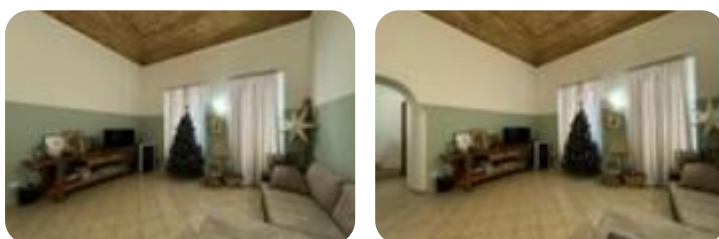

Rif.: 60858290

€ 320.000

Trilocale in vendita

Spello, Via Camillo Benso Conte DI Cavour

Tipologia:	appartamenti
Superficie:	mq 190 ca.
Locali:	3
Sottotipologia:	3 locali
Bagni:	3
Terrazzi:	2

Classe energetica: 

In un palazzo d'epoca che si affaccia sulla piazza principale del caratteristico borgo di Spello, vi presentiamo un appartamento nobiliare con ottime finiture e che si sviluppa su due livelli: al primo piano troviamo un ampio salone, una camera e un bagno; al secondo ed ultimo piano una cucina abitabile, un soggiorno con accesso alla loggia da cui poter godere di un bellissimo panorama, disimpegno, una camera, due bagni, una zona lavanderia, una soffitta e un terrazzo accessibile sia dalla cucina che dalla camera. La posizione centrale consente di essere vicina a tutti i servizi compresi i parcheggi. Immaginatevi già nel loggiato a fare una bella colazione o una cena e godere del tramonto. In a period building overlooking the main square of the characteristic borgo of Spello, we present you a noble apartment with excellent finishes and spread over two levels: on the first floor there is a large living room, a bedroom and a bathroom; on the second and last floor a kitchen, a living room with access to the loggia from which you can enjoy a beautiful view, a hallway, a bedroom, two bathrooms, a laundry area, an attic and a terrace accessible from both the kitchen and the bedroom. The cen [...]