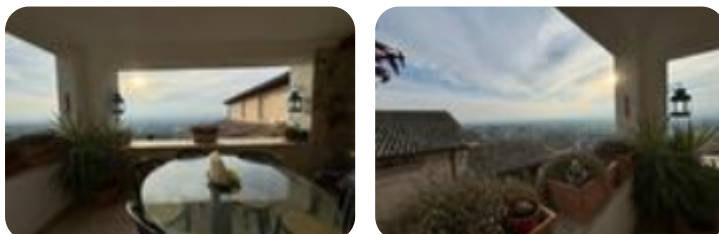

Rif.: 60858290

€ 320.000

Trilocale in vendita

Spello, Via Camillo Benso Conte DI Cavour

Tipologia:	appartamenti
Superficie:	mq 190 ca.
Locali:	3
Sottotipologia:	3 locali
Bagni:	3
Terrazzi:	2

Classe energetica: 

In un palazzo d'epoca che si affaccia sulla piazza principale del caratteristico borgo di Spello, vi presentiamo un appartamento nobiliare con ottime finiture e che si sviluppa su due livelli: al primo piano troviamo un ampio salone, una camera e un bagno; al secondo ed ultimo piano una cucina abitabile, un soggiorno con accesso alla loggia da cui poter godere di un bellissimo panorama, disimpegno, una camera, due bagni, una zona lavanderia, una soffitta e un terrazzo accessibile sia dalla cucina che dalla camera. La posizione centrale consente di essere vicina a tutti i servizi compresi i parcheggi. Immaginatevi già nel loggiato a fare una bella colazione o una cena e godere del tramonto. In a period building overlooking the main square of the characteristic borgo of Spello, we present you a noble apartment with excellent finishes and spread over two levels: on the first floor there is a large living room, a bedroom and a bathroom; on the second and last floor a kitchen, a living room with access to the loggia from which you can enjoy a beautiful view, a hallway, a bedroom, two bathrooms, a laundry area, an attic and a terrace accessible from both the kitchen and the bedroom. The cen [...]