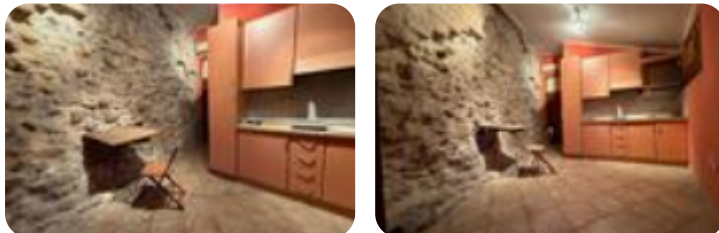

Rif.: 60829073

€ 48.000

Monocale in vendita

Spello, Via S. Bucaro

Tipologia:	appartamenti
Superficie:	mq 25 ca.
Locali:	1
Sottotipologia:	monocale
Bagni:	1

Classe energetica: 

Nella parte bassa dello splendido centro storico di Spello, raggiungibile anche in auto, vi proponiamo un monocale con ingresso esclusivo. L'immobile è caratterizzato, sia esternamente che internamente, da pietra faccia vista ed è composto da un unico locale con bagno. Completa la proprietà un giardino esclusivo di ca 70 mq. Ottimo come investimento. In the lower part of the splendid city center of Spello, also reachable by car, we present you a studio with exclusive entrance. The property is characterized, both externally and internally, by exposed stone and is composed of a single room with bathroom. The sale includes also an exclusive garden of approximately 70 sqm. Ideal as an investment.