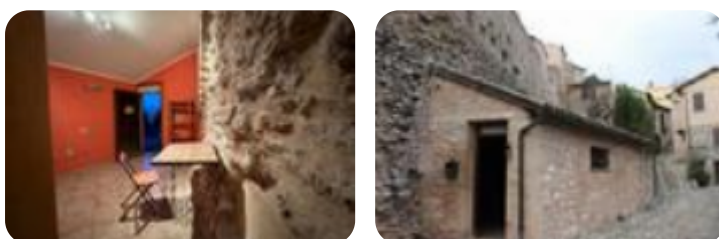

Rif.: 60829073

€ 48.000

Monocale in vendita

Spello, Via S. Bucaro

Tipologia:	appartamenti
Superficie:	mq 25 ca.
Locali:	1
Sottotipologia:	monocale
Bagni:	1

Classe energetica: 

Nella parte bassa dello splendido centro storico di Spello, raggiungibile anche in auto, vi proponiamo un monocale con ingresso esclusivo. L'immobile è caratterizzato, sia esternamente che internamente, da pietra faccia vista ed è composto da un unico locale con bagno. Completa la proprietà un giardino esclusivo di ca 70 mq. Ottimo come investimento. In the lower part of the splendid city center of Spello, also reachable by car, we present you a studio with exclusive entrance. The property is characterized, both externally and internally, by exposed stone and is composed of a single room with bathroom. The sale includes also an exclusive garden of approximately 70 sqm. Ideal as an investment.