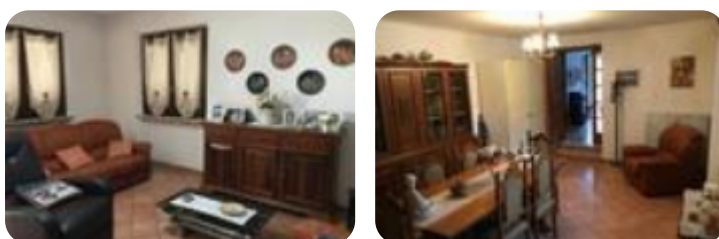

Rif.: 60805588

**€ 170.000**

**Casa semindipendente in vendita**  
 Spello, Via Quattro Venti

<b>Tipologia:</b>	rustici / cascine / case
<b>Superficie:</b>	mq 120 ca.
<b>Sottotipologia:</b>	casa semindipendente
<b>Bagni:</b>	1
<b>Box:</b>	1

**Classe energetica:** G

Nella zona della Chiona, tra Spello e Foligno, vi proponiamo una porzione di fabbricato con ingresso autonomo. Si compone di: cucina abitabile, sala da pranzo e salotto al piano terra; due camere e bagno al piano primo. Completano la proprietà una cantina con zona lavanderia di 22 mq ca, un garage di 30 mq e un giardino esclusivo di 350 mq. Ottima posizione, a 5 minuti da tutti i servizi.