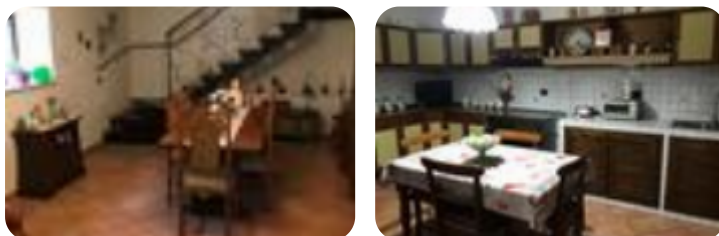

Rif.: 60805588

**€ 170.000**

**Casa semindipendente in vendita**  
 Spello, Via Quattro Venti

<b>Tipologia:</b>	rustici / cascine / case
<b>Superficie:</b>	mq 120 ca.
<b>Sottotipologia:</b>	casa semindipendente
<b>Bagni:</b>	1
<b>Box:</b>	1

**Classe energetica:** G

Nella zona della Chiona, tra Spello e Foligno, vi proponiamo una porzione di fabbricato con ingresso autonomo. Si compone di: cucina abitabile, sala da pranzo e salotto al piano terra; due camere e bagno al piano primo. Completano la proprietà una cantina con zona lavanderia di 22 mq ca, un garage di 30 mq e un giardino esclusivo di 350 mq. Ottima posizione, a 5 minuti da tutti i servizi.