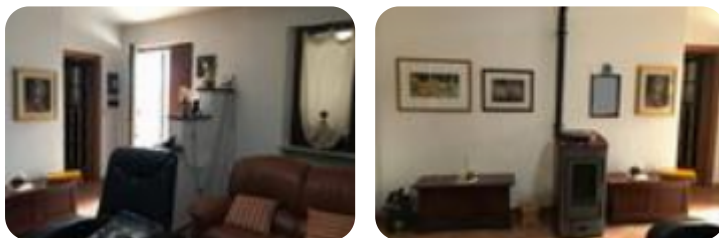

Rif.: 60805588

**€ 170.000**

**Casa semindipendente in vendita**  
 Spello, Via Quattro Venti

<b>Tipologia:</b>	rustici / cascine / case
<b>Superficie:</b>	mq 120 ca.
<b>Sottotipologia:</b>	casa semindipendente
<b>Bagni:</b>	1
<b>Box:</b>	1

**Classe energetica:** G

Nella zona della Chiona, tra Spello e Foligno, vi proponiamo una porzione di fabbricato con ingresso autonomo. Si compone di: cucina abitabile, sala da pranzo e salotto al piano terra; due camere e bagno al piano primo. Completano la proprietà una cantina con zona lavanderia di 22 mq ca, un garage di 30 mq e un giardino esclusivo di 350 mq. Ottima posizione, a 5 minuti da tutti i servizi.