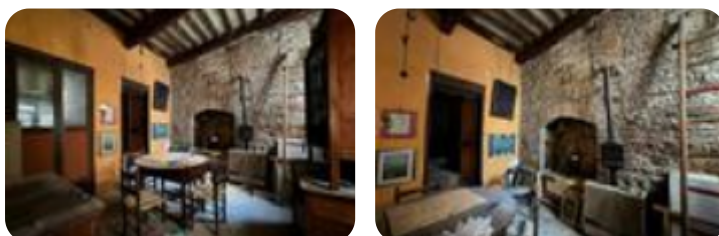

## Casa semindipendente in vendita Spello, Via Arco DI Augusto

<b>Tipologia:</b>	rustici / cascine / case
<b>Superficie:</b>	mq 110 ca.
<b>Locali:</b>	5
<b>Sottotipologia:</b>	casa semindipendente
<b>Bagni:</b>	1

**Classe energetica:** G

Nella parte alta del centro, a meno di 5 minuti a piedi dalla piazza principale, vi proponiamo un cielo terra da ristrutturare con doppio ingresso. Si compone di: ampia cucina con camino, sala e ripostiglio al piano terra; 2 camere, ripostiglio e bagno al piano primo; altra camera al secondo piano. Completa la proprietà una cantina sottostante l'abitazione con ingresso indipendente. Nella ristrutturazione è da recuperare lo splendido pavimento d'epoca, oltre alle travi in legno a vista. In the upper part of the city center, less than 5 minutes walk from the main square, we present you a semi detached house to be restored. It consists of: large kitchen with fireplace and living room on the ground floor; 2 bedrooms, storage room and bathroom on the first floor; other bedroom on the second floor. The property includes a cellar with an independent entrance, located below the house. Beautiful antique floor and the exposed wooden beams to be recovered.