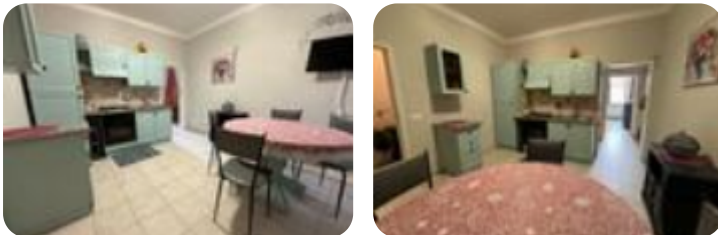

Rif.: 60610433

€ 109.000

Trilocale in vendita

Spello, Piazza delle Foglie II

Tipologia:	appartamenti
Superficie:	mq 80 ca.
Locali:	3
Sottotipologia:	3 locali
Bagni:	1

Classe energetica: 

In un vicolo caratteristico, nella parte alta del centro di Spello, vi presentiamo un appartamento ristrutturato con ingresso indipendente. Si compone di: ingresso, cucina abitabile con camino, 2 camere di cui una con una bellissima vista panoramica sulla campagna tra Spello e Foligno, ripostiglio e bagno. Completano la proprietà una soffitta al grezzo di 50 mq ca con possibilità di renderla abitativa e un fondo in pietra a ridosso dell'abitazione. Viene venduto totalmente arredato. Davvero ottimo come investimento da mettere a rendita o come punto di appoggio per chi vuole visitare Spello e l'Umbria. In a characteristic alley, in the upper part of the city center of Spello, we present you a renovated apartment with an independent entrance. It consists of: entrance hall, kitchen with fireplace, 2 bedrooms, one of which has a beautiful panoramic view of the countryside between Spello and Foligno, a storage room and a bathroom. The property includes an unfinished attic of about 50 sqm, with the possibility of making it residential, and a stone cellar, close to the house. It's sold completely furnished. Really excellent as an investment to rent or as a nice spot for those who want to visit [...]