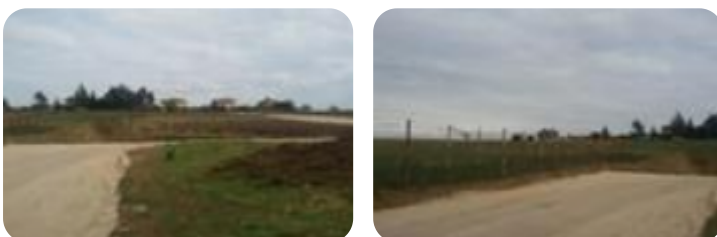

Rif.: 21524462

Informazioni in agenzia

Ter. residenziale in vendita

Bevagna, Via Madonna della Rosa

| | |
|------------------------|-------------------|
| Tipologia: | terreno |
| Superficie: | mq 808 ca. |
| Sottotipologia: | ter. residenziale |

Questo immobile è esente da classe energetica

Bevagna: nelle immediate vicinanze di Foligno, in contesto residenziale, disponiamo di un terreno edificabile urbanizzato inserito in lottizzazione con posizione panoramica con splendida vista su Assisi e Spello. Possibilità di 5 lotti urbanizzati.