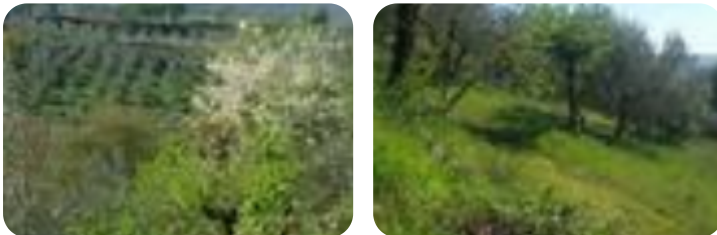

Rif.: 21460783

**€ 55.000**

**Ter. agricolo in vendita**

Spello, Via Chiona

<b>Tipologia:</b>	terreno
<b>Superficie:</b>	mq 140 ca.
<b>Sottotipologia:</b>	ter. agricolo

Questo immobile è esente da classe energetica

Spello: In posizione panoramica e semi collinare, fabbricato indipendente di 140 mq ca con 1 ha di terreno circostante con vigneto, frutteto e in parte seminativo.