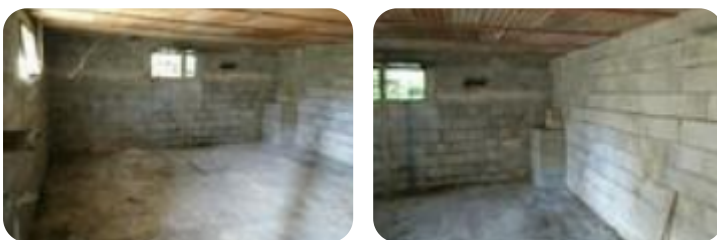

Rif.: 21460783

**€ 55.000**

**Ter. agricolo in vendita**

Spello, Via Chiona

<b>Tipologia:</b>	terreno
<b>Superficie:</b>	mq 140 ca.
<b>Sottotipologia:</b>	ter. agricolo

Questo immobile è esente da classe energetica

Spello: In posizione panoramica e semi collinare, fabbricato indipendente di 140 mq ca con 1 ha di terreno circostante con vigneto, frutteto e in parte seminativo.