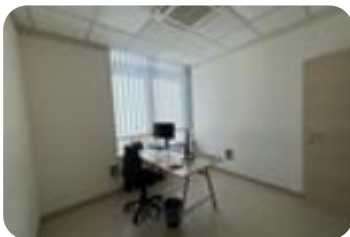

Rif.: 61226008

€ 950 / mese

Ufficio in affitto

Spoltore, Via federico fellini

Tipologia:	ufficio
Superficie:	mq 80 ca.
Locali:	5
Sottotipologia:	ufficio
Piano:	2

Classe energetica: **B**

TECNOCASA IMMOBILI PER L'IMPRESA: UFFICIO IN AFFITTO A SPOLTOREA Spoltore, proponiamo in locazione un ufficio di 80 mq che si distingue per la sua ampia metratura e la disposizione funzionale degli spazi. L'immobile è caratterizzato da finestre luminose che garantiscono un'illuminazione naturale ottimale durante tutta la giornata, creando un ambiente di lavoro confortevole e accogliente. Gli spazi interni sono ben divisi, permettendo una gestione efficiente delle attività lavorative e offrendo la possibilità di organizzare al meglio le postazioni di lavoro. L'ufficio si presenta in ottime condizioni, pronto per essere utilizzato senza necessità di interventi. Situato in una posizione strategica, è facilmente raggiungibile e ben collegato con i principali servizi della zona. Questa soluzione rappresenta un'opportunità ideale per professionisti e aziende che cercano un ambiente di lavoro funzionale e ben organizzato. Non perdere l'opportunità di aprire la tua nuova attività, contattaci allo 0854915927 per fissare un'appuntamento.