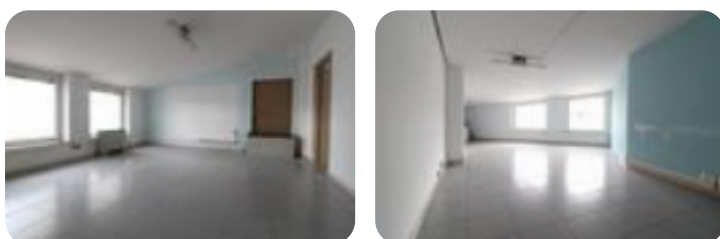

Rif.: 60466890

€ 800 / mese Ufficio in affitto

Pescara, via tiburtina - Pescara Porta Nuova
Università

Tipologia:	ufficio
Superficie:	mq 145 ca.
Locali:	8
Sottotipologia:	ufficio
Spese Annue:	€ 0
Piano:	1

Classe energetica: B

Prestazione energetica: 7,79 kW h/m² anno

PESCARA - VIA TIBURTINA -In zona di forte passaggio pedonale e veicolare, luminoso ufficio mansardato di comoda metratura.All'interno di un piccolo fabbricato occupato esclusivamente da uffici, l'immobile proposto in locazione è situato al primo piano di una palazzina sprovvista di ascensore e senza quote condominiali.E' attualmente composto da un ampio ingresso, sette stanze e doppi servizi con antibagni.Lo stato di manutenzione interno è ottimo con pavimentazione in gres porcellanato, porte in legno, infissi in alluminio con doppio vetro.A servizio dell'intero fabbricato è presente un'ampia area condominiale adibita al parcheggio.Possibilità di locazione di altri uffici all'interno dello stesso fabbricato di varie dimensioni.