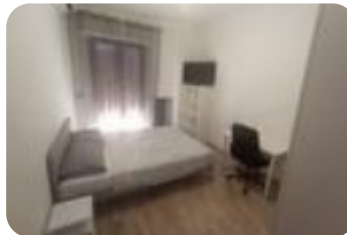

Rif.: 61219292

↓ € 770 / mese

€ 870 (-12%)

Quadrilocale in affitto

Pescara, Via primo riccitelli - Pescara Porta Nuova Università

Tipologia:	appartamenti
Superficie:	mq 77 ca.
Locali:	4
Sottotipologia:	4 locali
Spese Annue:	€ 80
Bagni:	1
Balconi:	2
Piano:	2

Classe energetica: **G**

EP globale non rinnovabile: 162.00 kW h/m² anno

EP globale rinnovabile: 162.00 kW h/m² anno

EP invernale del fabbricato: ☹️

EP estiva del fabbricato: ☹️

Nel cuore di Pescara Porta Nuova, a 100 metri dall'università, si propone in locazione un appartamento di 77 mq. Situato al secondo piano di un edificio degli anni '70, l'immobile offre una disposizione funzionale e ben distribuita. La soluzione si suddivide in: ingresso, cucina abitabile, un bagno e tre camere da letto. camera 1: Singola 210€ camera 2: Singola 260€ camera 3: Singola 300€ La posizione strategica permette di raggiungere facilmente i principali servizi e i mezzi di trasporto, rendendo questa soluzione abitativa particolarmente adatta a