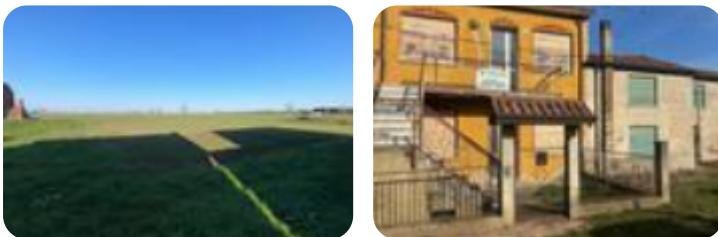

Rif.: 61014315

€ 140.000

Ter. agricolo in vendita

Stanghella, Via Gorzon Sinistro Inferiore

Tipologia:	terreno
Superficie:	mq 11.600 ca.
Sottotipologia:	ter. agricolo

Questo immobile è esente da classe energetica

STANGHELLA: lungo l'argine del fiume Gorzone, terreno agricolo di circa 11600 mq, con due unità immobiliari e annessi, per un totale di circa 300 mq. Le unità immobiliari, richiedono interventi di ristrutturazione totale.