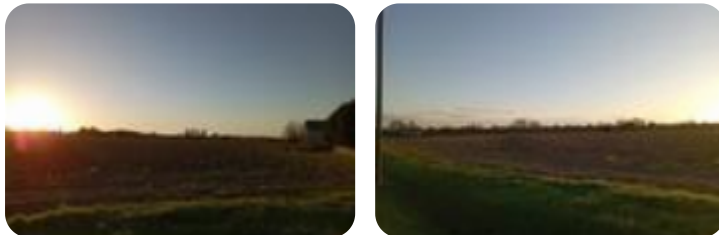

Rif.: 60833563

**€ 125.000**

**Ter. agricolo in vendita**  
Vescovana - Santa Maria D'Adige

<b>Tipologia:</b>	terreno
<b>Superficie:</b>	mq 23.775 ca.
<b>Sottotipologia:</b>	ter. agricolo

Questo immobile è esente da classe energetica

Vescovana: zona Santa Maria. Terreno agricolo di circ  
24.000 mq

**Scopri**

Punta qui il tuo smartphone