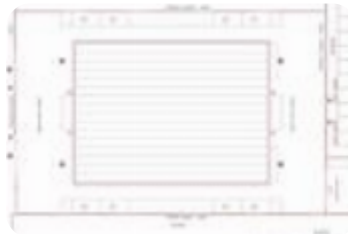

Rif.: 61037601

€ 4.400 / mese

Capannone in affitto

Pontelongo, Via Dante Alighieri

Tipologia:	capannone
Superficie:	mq 900 ca.
Locali:	1
Sottotipologia:	capannone
Spese Annue:	€ 0
Posti auto:	5

Classe energetica: G

EP globale non rinnovabile: 173.62 kW h/m² anno

EP globale rinnovabile: 0.00 kW h/m² anno

EP invernale del fabbricato: 😞

EP estiva del fabbricato: 😞

LOCALITA': PONTELOGNO (PD) - A Pontelongo, proponiamo in LOCAZIONE capannone singolo con una superficie coperta di circa 900 mq.- Alla soluzione si accede tramite carraio.- L'altezza dell'immobile è di 10,50 mt circa.- La soluzione vanta la presenza di un ampio piazzale di manovra che circonda tutto l'immobile con pavimentazione in calcestruzzo di circa 1.100 mq.- Servizio igienico assente.- Ideale per attività di deposito.- Canone SOGGETTO ad IVA.