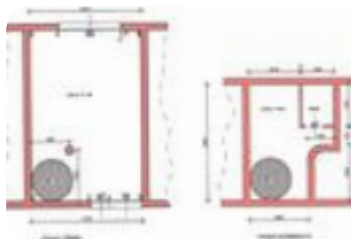

EP globale rinnovabile: 220.69 kW h/m² anno

EP invernale del fabbricato: ☹️

EP estiva del fabbricato: ☹️

LOCALITA': GUIZZA (PD) - all'interno di una palazzina di prestigio residenziale e direzionale, si propone in LOCAZIONE un negozio vetrinato, fronte strada, di circa 50 mq sviluppato su due livelli. Il locale è dotato di un servizio WC interno e di impianti autonomi, tra cui riscaldamento e climatizzazione che permettono una gestione indipendente dei consumi, offrendo maggiore efficienza e controllo. La soluzione situata in una zona ben servita dai mezzi pubblici e facilmente accessibile, è ideale per studi tecnici o servizi alla persona. Canone SOGGETTO ad IVA Spese condominiali pari a 366,00 euro annui circa