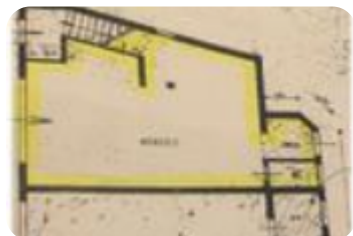

Rif.: 60883265

€ 48.000

Attività in vendita

Padova, Via Marghera - Santa Croce

Tipologia:	attività
Superficie:	mq 60 ca.
Locali:	1
Sottotipologia:	attività
Spese Annue:	€ 0
Piano:	1

Questo immobile è esente da classe energetica