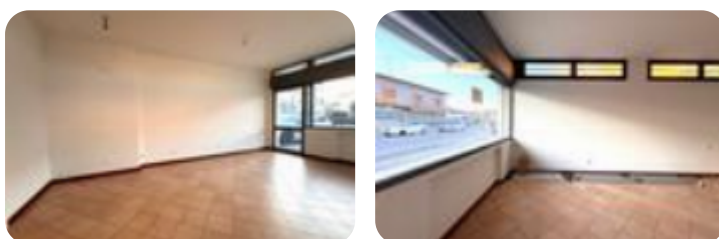

Rif.: 60881183

€ 650 / mese

Negoziò in affitto

Maserà DI Padova, Via Conselvana

Tipologia:	negoziò
Superficie:	mq 40 ca.
Locali:	1
Sottotipologia:	negoziò
Spese Annuè:	€ 0
Posti auto:	5

Classe energetica: E

Prestazione energetica: 400,56 kW h/m² anno

LOCALITA': MASERA' DI PADOVA (PD) - COSA SAPERE

SULL'IMMOBILE: proponiamo in LOCAZIONE negoziò di 40 mq su strada di forte passaggio in centro a

Maserà.PARTICOLARITA' e DESCRIZIONE: il negoziò è

libero da subito ed è in perfette condizioni. Disposto ad

openspace con bagno ed antibagno per un totale di 40

mq.Impianto di riscaldamento e raffreddamento

autonomo.Un parcheggio ad uso esclusivo frontale

all'immobile.UBICAZIONE e CONTESTO: la soluzione che

proponiamo in locazione si trova fronte strada su Via

Conselvana, strada molto trafficata di Maserà di Padova.

Mappa

Scopri

Punta qui il tuo smartphone