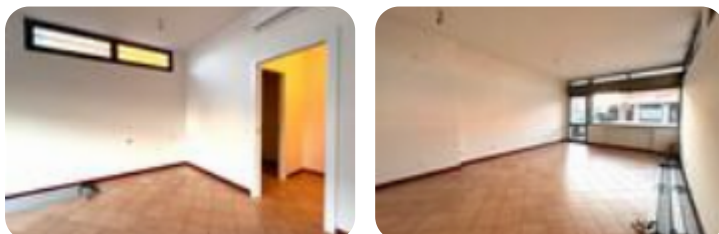

Classe energetica: E

Prestazione energetica: 400,56 kW h/m² anno

LOCALITA': MASERA' DI PADOVA (PD) - COSA SAPERE

SULL'IMMOBILE: proponiamo in LOCAZIONE negoziò di 40 mq su strada di forte passaggio in centro a

Maserà.PARTICOLARITA' e DESCRIZIONE: il negoziò è

libero da subito ed è in perfette condizioni. Disposto ad

openspace con bagno ed antibagno per un totale di 40

mq.Impianto di riscaldamento e raffreddamento

autonomo.Un parcheggio ad uso esclusivo frontale

all'immobile.UBICAZIONE e CONTESTO: la soluzione che

proponiamo in locazione si trova fronte strada su Via

Conselvana, strada molto trafficata di Maserà di Padova.