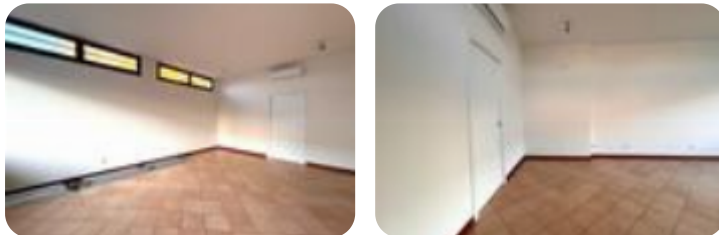

Classe energetica: E

Prestazione energetica: 400,56 kW h/m² anno

LOCALITA': MASERA' DI PADOVA (PD) - COSA SAPERE

SULL'IMMOBILE: proponiamo in LOCAZIONE negoziò di 40 mq su strada di forte passaggio in centro a

Maserà.PARTICOLARITA' e DESCRIZIONE: il negoziò è

libero da subito ed è in perfette condizioni. Disposto ad

openspace con bagno ed antibagno per un totale di 40

mq.Impianto di riscaldamento e raffreddamento

autonomo.Un parcheggio ad uso esclusivo frontale

all'immobile.UBICAZIONE e CONTESTO: la soluzione che

proponiamo in locazione si trova fronte strada su Via

Conselvana, strada molto trafficata di Maserà di Padova.