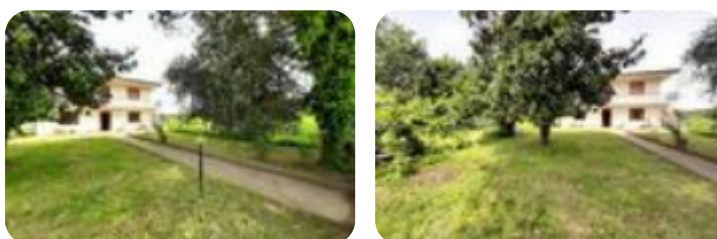

Rif.: 60896154

€ 270.000**Porzione di bifamiliare in vendita**
Albettonne, Via Giarette

| | |
|------------------------|-------------------------|
| Tipologia: | ville |
| Superficie: | mq 1.020 ca. |
| Sottotipologia: | porzione di bifamiliare |

Classe energetica: **Prestazione energetica:** 269 kW h/m² anno

Albettonne - Porzione di bifamiliare al piano terra con circa 500 mq di giardino privato. L'abitazione si sviluppa su unico livello ed è caratterizzata da ingresso indipendente carraio e pedonale. La zona living è divisa tra il soggiorno e la cucina separata abitabile, in zona notte tre camere da letto di cui due matrimoniali ed una stanza doppia, studio separato ed un bagno finestrato con doccia. Completa la proprietà un capannone ideale come deposito o magazzino di circa 900 mq interni. Anche la zona del capannone ha uno scoperto esclusivo ed un accesso indipendente dall'abitazione. L'abitazione è stata parzialmente ristrutturata con infissi in pvc recentissimi, bagno completamente ristrutturato, impianto d'allarme volumetrico e perimetrale, zanzariere, tetto ristrutturato e predisposizione stufa in zona giorno. Possibilità di parziale arredamento compreso nel prezzo.