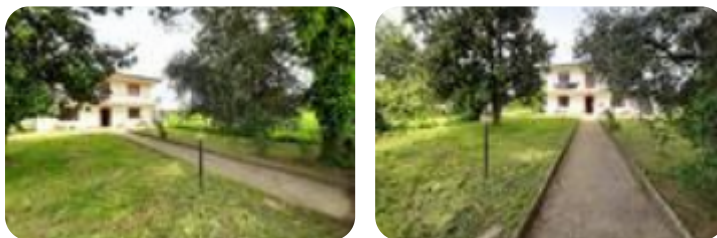

Rif.: 60896154

€ 270.000**Porzione di bifamiliare in vendita**
Albettonne, Via Giarette

| | |
|------------------------|-------------------------|
| Tipologia: | ville |
| Superficie: | mq 1.020 ca. |
| Sottotipologia: | porzione di bifamiliare |

Classe energetica: **Prestazione energetica:** 269 kW h/m² anno

Albettonne - Porzione di bifamiliare al piano terra con circa 500 mq di giardino privato. L'abitazione si sviluppa su unico livello ed è caratterizzata da ingresso indipendente carraio e pedonale. La zona living è divisa tra il soggiorno e la cucina separata abitabile, in zona notte tre camere da letto di cui due matrimoniali ed una stanza doppia, studio separato ed un bagno finestrato con doccia. Completa la proprietà un capannone ideale come deposito o magazzino di circa 900 mq interni. Anche la zona del capannone ha uno scoperto esclusivo ed un accesso indipendente dall'abitazione. L'abitazione è stata parzialmente ristrutturata con infissi in pvc recentissimi, bagno completamente ristrutturato, impianto d'allarme volumetrico e perimetrale, zanzariere, tetto ristrutturato e predisposizione stufa in zona giorno. Possibilità di parziale arredamento compreso nel prezzo.