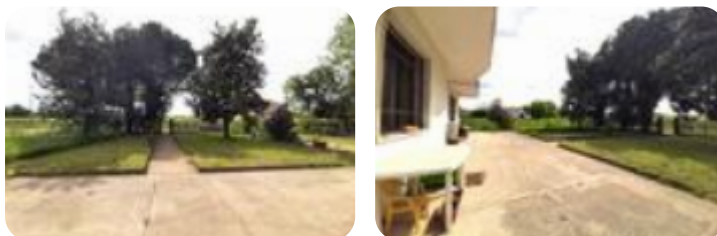

Rif.: 60896154

€ 270.000**Porzione di bifamiliare in vendita**
Albettonne, Via Giarette

| | |
|------------------------|-------------------------|
| Tipologia: | ville |
| Superficie: | mq 1.020 ca. |
| Sottotipologia: | porzione di bifamiliare |

Classe energetica: **Prestazione energetica:** 269 kW h/m² anno

Albettonne - Porzione di bifamiliare al piano terra con circa 500 mq di giardino privato. L'abitazione si sviluppa su unico livello ed è caratterizzata da ingresso indipendente carraio e pedonale. La zona living è divisa tra il soggiorno e la cucina separata abitabile, in zona notte tre camere da letto di cui due matrimoniali ed una stanza doppia, studio separato ed un bagno finestrato con doccia. Completa la proprietà un capannone ideale come deposito o magazzino di circa 900 mq interni. Anche la zona del capannone ha uno scoperto esclusivo ed un accesso indipendente dall'abitazione. L'abitazione è stata parzialmente ristrutturata con infissi in pvc recentissimi, bagno completamente ristrutturato, impianto d'allarme volumetrico e perimetrale, zanzariere, tetto ristrutturato e predisposizione stufa in zona giorno. Possibilità di parziale arredamento compreso nel prezzo.