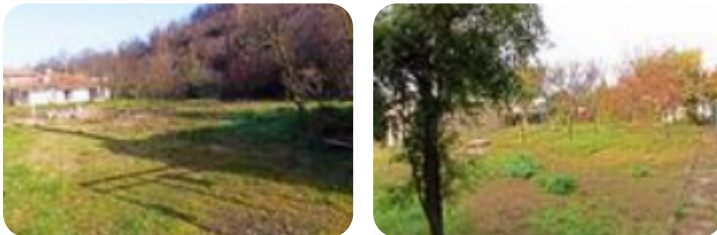

Rif.: 40369732

€ 52.000

Ter. residenziale in vendita

Albettone, Via S. Vito - Lovertino

Tipologia:	terreno
Superficie:	mq 785 ca.
Sottotipologia:	ter. residenziale

Questo immobile è esente da classe energetica

Albettone - Lotto di terreno edificabile di circa 785 mq in collina con vista panoramica. All'interno del lotto piccolo vigneto terrazzato. Esposto al sole con possibilità di edificare circa 1180 mc in più unità abitative o per la realizzazione di una villa singola. Accesso carraio e pedonale già presente. Lotto interamente recintato. Seguiteci anche su Facebook Agenzia Tecnocasa Teolo, su instagram tecnocasteolo e sul nostro nuovo canale YouTube Tecnocasa Teolo. **CONTATTACI PER FISSARE UN APPUNTAMENTO.**