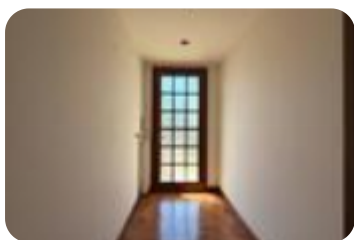

Rif.: 61202274

€ 145.000

Porzione di bifamiliare in vendita
 Selvazzano Dentro, Via ceresina - Caselle

| | |
|------------------------|-------------------------|
| Tipologia: | ville |
| Superficie: | mq 75 ca. |
| Locali: | 3 |
| Sottotipologia: | porzione di bifamiliare |
| Spese Annuie: | € 0 |
| Bagni: | 1 |
| Posti auto: | 1 |

Classe energetica: **E**

EP invernale del fabbricato: ☺

EP estiva del fabbricato: ☹

Nel cuore della tranquilla località di Caselle, nel comune di Selvazzano Dentro, è disponibile una porzione di bifamiliare al piano terra. Costruita nel 1972, questa abitazione di 75 mq offre un ambiente accogliente e funzionale. La disposizione interna è studiata per garantire comfort e praticità, con spazi ben distribuiti che si adattano a diverse esigenze abitative. La zona giorno è luminosa e si suddivide in un'ampia cucina con soggiorno separato, mentre la zona notte assicura una grande camera matrimoniale e una singola, un bagno e una comoda zona lavanderia. Infissi e tapparelle installati nuovi nei primi anni 2000. L'immobile è circondato da un comodo e ampio giardino e un contesto residenziale sereno, ideale per chi cerca un rifugio lontano dal caos cittadino, ma con la comodità di avere i principali servizi a portata di mano. La posizione strategica permette di raggiungere facilmente le aree limitrofe, offrendo un equilibrio perfetto tra vita urbana e tranquillità suburbana.