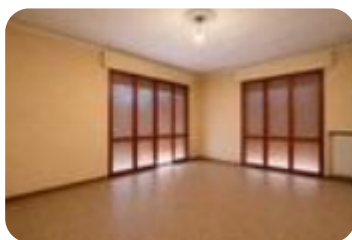

Rif.: 61192648

€ 280.000

Villa singola in vendita

Selvazzano Dentro, Via san giuseppe - San Domenico

Tipologia:	ville
Superficie:	mq 200 ca.
Locali:	4
Sottotipologia:	villa singola
Spese Annue:	€ 0
Bagni:	1
Terrazzi:	1
Box:	1
Posti auto:	1
Piano:	2

Classe energetica: **G**

EP invernale del fabbricato: ☹️

EP estiva del fabbricato: ☺️

In tranquilla strada chiusa, ideale per chi cerca privacy e sicurezza, proponiamo in vendita villetta singola indipendente, circondata da un ampio giardino privato di circa 800 mq. La posizione è silenziosa, ma al contempo comoda ai principali servizi: scuole, parchi, negozi e trasporti, rendendo la casa perfetta per la vita di tutti i giorni. L'abitazione si sviluppa su più livelli sfalsati, offrendo spazi ben distribuiti e grande vivibilità. Al piano rialzato troviamo un accogliente ingresso che conduce alla zona giorno, composta da una cucina abitabile e un soggiorno ampio e luminoso, perfetti per la vita quotidiana e per accogliere ospiti. Al primo piano sfalsato si sviluppa la zona notte, composta da: tre spaziose camere matrimoniali, bagno finestrato. Al piano terra sono presenti diversi vani accessori, tra cui: lavanderia, taverna, ideale come spazio conviviale o relax, comodo garage.