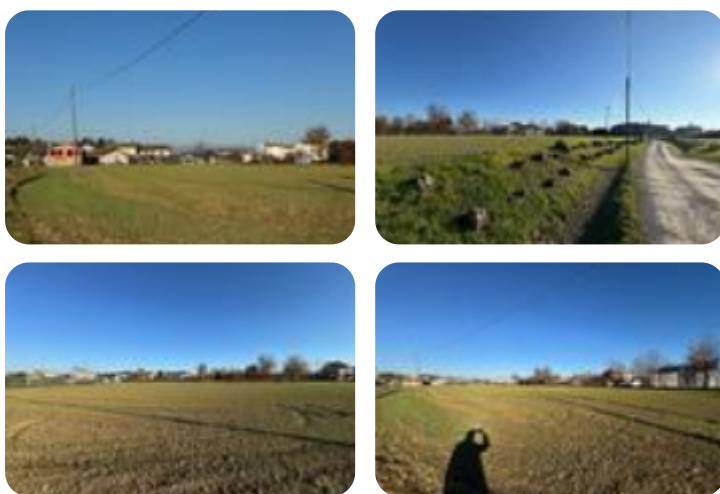

Rif.: 60989598

€ 80.000

Ter. residenziale in vendita

Piazzola Sul Brenta - Tremignon

Tipologia:	terreno
Superficie:	mq 6.727 ca.
Sottotipologia:	ter. residenziale

Questo immobile è esente da classe energetica

Terreno Edificabile e Agricolo in vendita a Piazzola sul Brenta, Frazione di Tremignon!!! Proponiamo in vendita un terreno con una superficie totale di 6.727 mq, situato nella tranquilla frazione di Tremignon. Il terreno si suddivide in due aree distinte: 2.250 mq edificabili e 4.477 mq agricoli, entrambe con grande potenziale di sviluppo. La superficie edificabile di 2.250 mq consente una volumetria complessiva di 650 mc, ideale per la realizzazione una villa singola. L'area si trova in una posizione strategica, ben collegata ai principali servizi e alle principali vie di comunicazione. La zona, pur essendo immersa nella tranquillità, è ben servita e facilmente accessibile, offrendo al contempo la possibilità di vivere in un ambiente verde e rilassato. Contattaci per maggiori informazioni e per fissare un appuntamento.