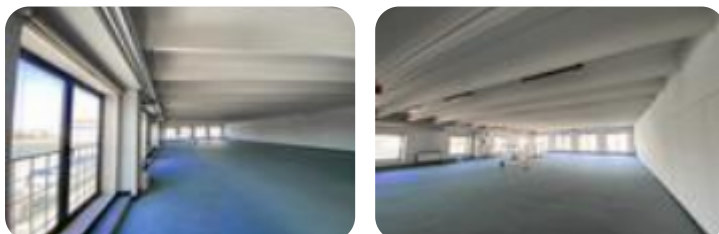

Rif.: 60667254

€ 2.500 / mese

Ufficio in affitto

Tombolo, Via S. Antonio

Tipologia:	ufficio
Superficie:	mq 659 ca.
Locali:	1
Sottotipologia:	ufficio
Spese Annue:	€ 0

Classe energetica: D

EP globale non rinnovabile: 120.34 kW h/m² anno

EP globale rinnovabile: 120.00 kW h/m² anno

EP invernale del fabbricato: 😊

EP estiva del fabbricato: 😊

Proponiamo in affitto gli uffici di un capannone in zona industriale. **PARTICOLARITA' E DESCRIZIONE:** Proponiamo in affitto uno stabile completamente direzionale su due piani. Il piano terra è diviso in sette stanze con un'ampia sala riunioni; il primo piano, invece, è strutturato come open space. Numerose finestre permettono la luce naturale e il ricircolo dell'aria all'interno degli ambienti. Lo stabile dispone di parcheggio sia frontalmente che lateralmente. Entrambi i piani sono dotati di servizi igienici, impianto centralizzato di raffrescamento/riscaldamento ed impianto elettrico. La ristrutturazione dell'immobile è a discrezione dell'inquilino. Questa struttura è ideale per attività d'ufficio. **UBICAZIONE E CONTESTO:** L'immobile si trova nel Comune di Tombolo, in zona industriale. Tombolo è stata da sempre considerata un aggregato del centro di Onara, che conserva vicende storiche più significative. Il documento nel quale Onara viene nominata per la prima volta è un testamento risalente al 972. Qui sorgeva il castello degli Ezzellini, a cui la storia del piccolo centro è tuttora legata. Spesso, infatti, durante i lavori, si ritrovano ancora i resti dell'antica costruzione. Nel f...