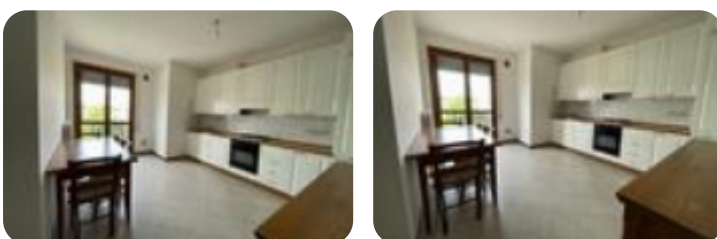

Classe energetica: **D**

Prestazione energetica: 95,11 kW h/m² anno

Conselve: in quartiere residenziale su palazzina comoda al centro ed a tutti i servizi del paese, appartamento di 50 mq al secondo ed ultimo piano servito da ascensore. L'appartamento si compone con ingresso, cucina abitabile arredata come da foto, bagno finestrato con vasca e camera doppia. Tutte le stanze si affacciano sul terrazzo unico. Al piano superiore la mansarda accessoria con bagno finestrato con doccia. A completare scoperto condominiale e garage doppio di proprietà.