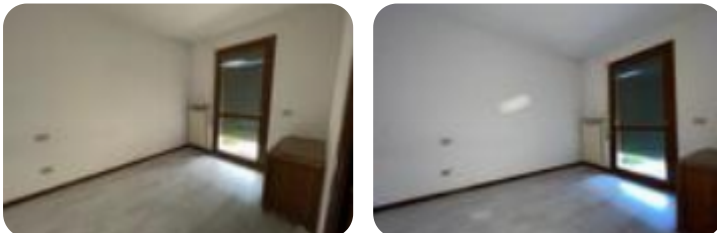

Classe energetica: **D**

Prestazione energetica: 95,11 kW h/m² anno

Conselve: in quartiere residenziale su palazzina comoda al centro ed a tutti i servizi del paese, appartamento di 50 mq al secondo ed ultimo piano servito da ascensore. L'appartamento si compone con ingresso, cucina abitabile arredata come da foto, bagno finestrato con vasca e camera doppia. Tutte le stanze si affacciano sul terrazzo unico. Al piano superiore la mansarda accessoria con bagno finestrato con doccia. A completare scoperto condominiale e garage doppio di proprietà.