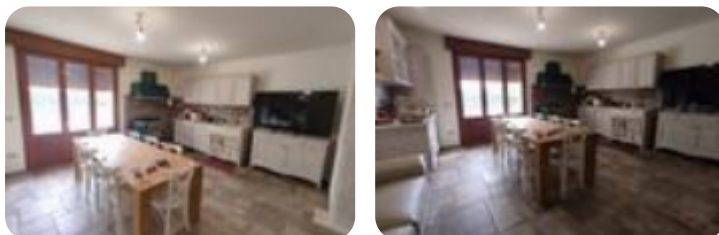

Rif.: 60886356

**€ 540.000**

**Bifamiliare in vendita**

Correzzola, Via S. Giuseppe

<b>Tipologia:</b>	ville
<b>Superficie:</b>	mq 322 ca.
<b>Locali:</b>	8
<b>Sottotipologia:</b>	bifamiliare
<b>Bagni:</b>	2
<b>Terrazzi:</b>	1
<b>Balconi:</b>	1
<b>Box:</b>	2
<b>Posti auto:</b>	6

Classe energetica: **A4**

EP globale non rinnovabile: 74.97 kW h/m<sup>2</sup> anno

EP globale rinnovabile: 22.32 kW h/m<sup>2</sup> anno

EP invernale del fabbricato: 😊

EP estiva del fabbricato: 😊

Correzzola: in prossimità del centro paese, villa singola completamente ristrutturata suddivisa in due unità abitative. Il piano terra presenta un ingresso ampio e luminoso con zona giorno open space e un comodo ripostiglio. Il disimpegno permette di accedere alle due camere di cui una matrimoniale e al bagno finestrato con doccia. La porzione al piano terra, in classe A4, è dotata di riscaldamento a pavimento, impianto fotovoltaico e collegamento interno al garage di 24 mq, pavimentato e con basculante elettrico a scomparsa. Le scale esterne conducono alla porzione sviluppata al primo piano con ingresso dal comodo portico. Sala da pranzo con angolo cottura separata dal soggiorno con caminetto. Il disimpegno conduce alle due camere entrambe matrimoniali di cui una con poggiatesta, al ripostiglio e al bagno finestrato