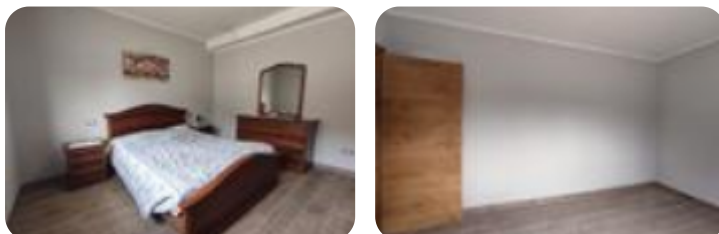

Rif.: 60886356

**€ 540.000**

**Bifamiliare in vendita**

Correzzola, Via S. Giuseppe

<b>Tipologia:</b>	ville
<b>Superficie:</b>	mq 322 ca.
<b>Locali:</b>	8
<b>Sottotipologia:</b>	bifamiliare
<b>Bagni:</b>	2
<b>Terrazzi:</b>	1
<b>Balconi:</b>	1
<b>Box:</b>	2
<b>Posti auto:</b>	6

Classe energetica: **A4**

EP globale non rinnovabile: 74.97 kW h/m<sup>2</sup> anno

EP globale rinnovabile: 22.32 kW h/m<sup>2</sup> anno

EP invernale del fabbricato: 😊

EP estiva del fabbricato: 😊

Correzzola: in prossimità del centro paese, villa singola completamente ristrutturata suddivisa in due unità abitative. Il piano terra presenta un ingresso ampio e luminoso con zona giorno open space e un comodo ripostiglio. Il disimpegno permette di accedere alle due camere di cui una matrimoniale e al bagno finestrato con doccia. La porzione al piano terra, in classe A4, è dotata di riscaldamento a pavimento, impianto fotovoltaico e collegamento interno al garage di 24 mq, pavimentato e con basculante elettrico a scomparsa. Le scale esterne conducono alla porzione sviluppata al primo piano con ingresso dal comodo portico. Sala da pranzo con angolo cottura separata dal soggiorno con caminetto. Il disimpegno conduce alle due camere entrambe matrimoniali di cui una con poggiatesta, al ripostiglio e al bagno finestrato