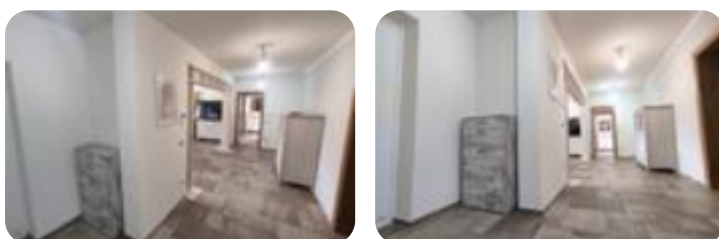

Rif.: 60886356

**€ 540.000**

**Bifamiliare in vendita**

Correzzola, Via S. Giuseppe

<b>Tipologia:</b>	ville
<b>Superficie:</b>	mq 322 ca.
<b>Locali:</b>	8
<b>Sottotipologia:</b>	bifamiliare
<b>Bagni:</b>	2
<b>Terrazzi:</b>	1
<b>Balconi:</b>	1
<b>Box:</b>	2
<b>Posti auto:</b>	6

Classe energetica: **A4**

EP globale non rinnovabile: 74.97 kW h/m<sup>2</sup> anno

EP globale rinnovabile: 22.32 kW h/m<sup>2</sup> anno

EP invernale del fabbricato: 😊

EP estiva del fabbricato: 😊

Correzzola: in prossimità del centro paese, villa singola completamente ristrutturata suddivisa in due unità abitative. Il piano terra presenta un ingresso ampio e luminoso con zona giorno open space e un comodo ripostiglio. Il disimpegno permette di accedere alle due camere di cui una matrimoniale e al bagno finestrato con doccia. La porzione al piano terra, in classe A4, è dotata di riscaldamento a pavimento, impianto fotovoltaico e collegamento interno al garage di 24 mq, pavimentato e con basculante elettrico a scomparsa. Le scale esterne conducono alla porzione sviluppata al primo piano con ingresso dal comodo portico. Sala da pranzo con angolo cottura separata dal soggiorno con caminetto. Il disimpegno conduce alle due camere entrambe matrimoniali di cui una con poggiatesta, al ripostiglio e al bagno finestrato