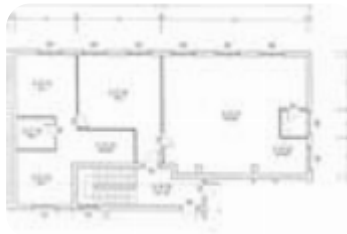

Rif.: 61084349

€ 900 / mese

Ufficio in affitto

Padova, Via Dell'Artigianato - Camin

Tipologia:	ufficio
Superficie:	mq 200 ca.
Locali:	5
Sottotipologia:	ufficio
Spese Annuie:	€ 40
Piano:	1

Classe energetica: C

EP globale non rinnovabile: 117.54 kW h/m² anno

EP globale rinnovabile: 117.54 kW h/m² anno

EP invernale del fabbricato: ☹️

EP estiva del fabbricato: ☹️

LOCALITA': CAMIN (PD) - **COSA SAPERE SULL'IMMOBILE:** UFFICIO di 200 mq ca al primo piano di condominio accogliente, con altre attività commerciali e direzionali, dotato di 2 bagni. **PARTICOLARITA'** e **DESCRIZIONE:**- Superficie: la superficie complessiva di 200 mq è distribuita in 5 Locali, consentendo una razionale ed efficiente organizzazione degli spazi lavorativi e gestionali.- Posizione: l'ufficio si trova al piano primo di un confortevole stabile a destinazione commerciale/direzionale senza ascensore.- Impianti: l'immobile è dotato del sistema di riscaldamento e condizionamento completamente autonomo ed impianto elettrico a norma.- Servizi igienici: l'ufficio è corredato di doppi servizi igienici.- Parcheggio: l'immobile dispone di un parcheggio ad uso pubblico davanti al condominio.- Luminosità: gli spazi sono caratterizzati da una eccellente buona naturale, grazie alla presenza di ampie finestre lungo il lato nord-est.- Spese condominiali: le spese condominiali dell'immobile ammontano a 40 euro/annui.- Canone: NON SOGGETTO ad iva. **UBICAZIONE** e **CONTESTO:** sito nel quartiere di Camin a Padova, situato a pochi chilometri dal centro città e