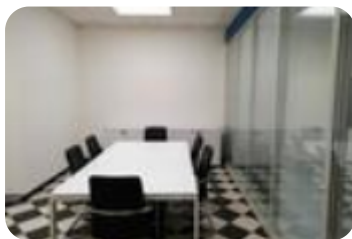

Rif.: 60907244

€ 1.100 / mese

Ufficio in affitto

Padova, Via San Crispino - Stanga

Tipologia:	ufficio
Superficie:	mq 100 ca.
Locali:	4
Sottotipologia:	ufficio
Spese Annue:	€ 1.400
Posti auto:	2
Piano:	2

Classe energetica: **A1**

EP globale non rinnovabile: 52.36 kW h/m² anno

EP globale rinnovabile: 52.36 kW h/m² anno

EP invernale del fabbricato: ☹️

EP estiva del fabbricato: ☺️

LOCALITA': PADOVA UNO (PD) - COSA SAPERE SULL'IMMOBILE:

l'ufficio che proponiamo in LOCAZIONE ha una superficie di 100 mq ca.

sviluppati interamente su un unico livello, di complesso immobiliare

edificato nel centro direzionale di Padova Uno. PARTICOLARITA' e

DESCRIZIONE: immobile posto al secondo piano, inserito in contesto a

destinazione mista, con negozi al piano terra ed uffici ai rimanenti livelli

fuori terra. Spazio commerciale con pianta regolare di forma quadrata,

attualmente suddiviso in 4 locali. Rifinito con materiali di buon livello,

parzialmente arredato. L'impianto di illuminazione è a norma ed è

presente l'impianto di riscaldamento e di condizionamento. Servito da

ascensore e dotato di 2 posti auto interrati. Bellissimo l'effetto visivo con

il pavimento dai colori optical. UBICAZIONE e CONTESTO: l'ufficio è

inserito in contesto direzionale denominato 'PADOVA UNO', comodo

all'ingresso autostradale di Padova Est ed alla tangenziale.

Raggiungibile tramite mezzi pubblici. A 2 km dalla stazione ferroviaria.

Mappa

Scopri

Punta qui il tuo smartphone