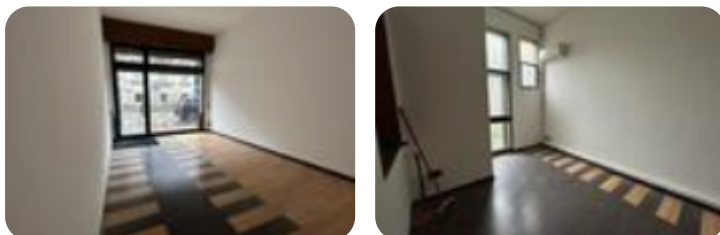

Prestazione energetica: 113,14 kW h/m³ anno

LOCALITA': PONTE DI BRENTA (PD) - COSA SAPERE SULL'IMMOBILE: proponiamo in VENDITA A REDDITO negoziò di 40 mq circa.PARTICOLARITA' e DESCRIZIONE: il negoziò è disposto su due livelli, di cui quello al piano terra di 20 mq al piano interrato invece 20 mq .Sono presenti due posti auto ad uso pubblico antistanti all'immobile.UBICAZIONE e CONTESTO: il negoziò si trova nel cuore di Ponte di Brenta, posto sulla via principale.