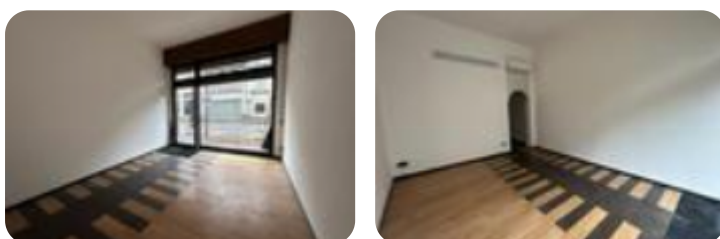

Rif.: 60780712

€ 57.000

Negoziò in vendita

Padova, Via Podestarile - Ponte DI Brenta

Tipologia:	negoziò
Superficie:	mq 40 ca.
Locali:	3
Sottotipologia:	negoziò
Spese Annuè:	€ 0
Posti auto:	2