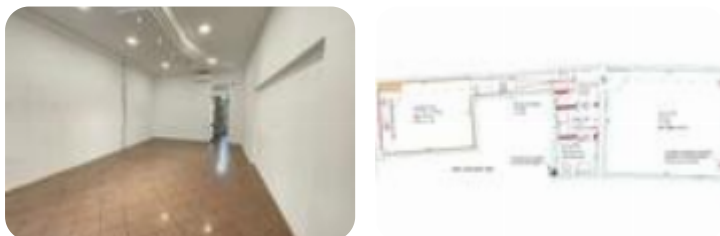

Rif.: 60768817

€ 1.000 / mese Negozio in affitto

Padova, Via Giovanni Battista Tiepolo - Portello

Tipologia:	negozio
Superficie:	mq 46 ca.
Locali:	2
Sottotipologia:	negozio
Spese Annue:	€ 0

Classe energetica: Classe energetica non dichiarata

LOCALITA': PORTELLO (PD) - IMMAGINI

RAPPRESENTATIVE - COSA SAPERE SULL'IMMOBILE:

proponiamo in LOCAZIONE immobile commerciale di 47 mq.PARTICOLARITA' e DESCRIZIONE: l'immobile è diviso in 2 locali con un bagno e dotato di canna fumaria.In fase di ristrutturazione.UBICAZIONE e CONTESTO: l'Immobile è in località Portello, su strada di passaggio e ben collegato a tutti i servizi.