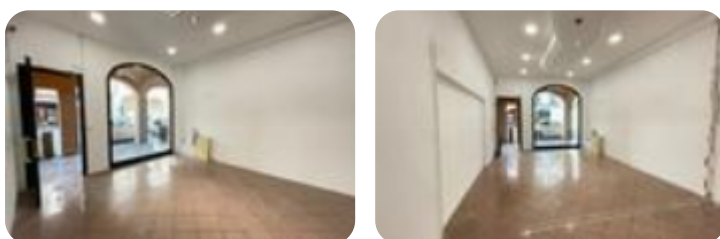

Rif.: 60768817

€ 1.000 / mese Negozio in affitto

Padova, Via Giovanni Battista Tiepolo - Portello

Tipologia:	negozio
Superficie:	mq 46 ca.
Locali:	2
Sottotipologia:	negozio
Spese Annue:	€ 0

Classe energetica: Classe energetica non dichiarata

LOCALITA': PORTELLO (PD) - IMMAGINI

RAPPRESENTATIVE - COSA SAPERE SULL'IMMOBILE:

proponiamo in LOCAZIONE immobile commerciale di 47 mq.PARTICOLARITA' e DESCRIZIONE: l'immobile è diviso in 2 locali con un bagno e dotato di canna fumaria.In fase di ristrutturazione.UBICAZIONE e CONTESTO: l'Immobile è in località Portello, su strada di passaggio e ben collegato a tutti i servizi.