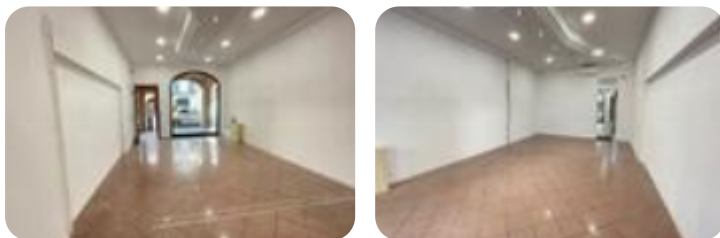

Rif.: 60768817

€ 1.000 / mese Negozio in affitto

Padova, Via Giovanni Battista Tiepolo - Portello

Tipologia:	negozio
Superficie:	mq 46 ca.
Locali:	2
Sottotipologia:	negozio
Spese Annue:	€ 0

Classe energetica: Classe energetica non dichiarata

LOCALITA': PORTELLO (PD) - IMMAGINI

RAPPRESENTATIVE - COSA SAPERE SULL'IMMOBILE:

proponiamo in LOCAZIONE immobile commerciale di 47 mq.PARTICOLARITA' e DESCRIZIONE: l'immobile è diviso in 2 locali con un bagno e dotato di canna fumaria.In fase di ristrutturazione.UBICAZIONE e CONTESTO: l'Immobile è in località Portello, su strada di passaggio e ben collegato a tutti i servizi.