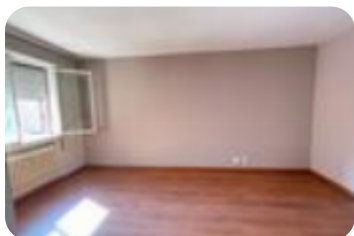

Rif.: 60497453

↓ € 700 / mese

€720 (-3%)

Ufficio in affitto

Padova, Via Niccolò Tommaseo

Tipologia:	ufficio
Superficie:	mq 70 ca.
Locali:	3
Sottotipologia:	ufficio
Spese Annue:	€ 0
Piano:	1

Classe energetica: **G**

Prestazione energetica: 215,9 kW h/m² anno

LOCALITA': SCROVEGNI - COSA SAPERE

SULL'IMMOBILE: proponiamo in locazione ufficio al secondo piano. PARTICOLARITA' e DESCRIZIONE: l'ufficio è completamente ristrutturato e composto da un ampio ingresso/reception, due uffici, servizio con antibagno dotato di doccia. UBICAZIONE e CONTESTO: in zona Scrovegni, alle porte del centro storico e all'interno di edificio direzionale dotato di ascensore, l'ufficio risulta facilmente raggiungibile da tutti i mezzi di comunicazione.