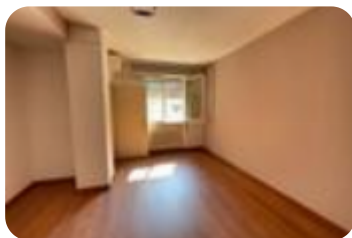

Rif.: 60497453

↓ € 700 / mese

€720 (-3%)

Ufficio in affitto

Padova, Via Niccolò Tommaseo

Tipologia:	ufficio
Superficie:	mq 70 ca.
Locali:	3
Sottotipologia:	ufficio
Spese Annue:	€ 0
Piano:	1

Classe energetica: **G**

Prestazione energetica: 215,9 kW h/m² anno

LOCALITA': SCROVEGNI - COSA SAPERE

SULL'IMMOBILE: proponiamo in locazione ufficio al secondo piano. PARTICOLARITA' e DESCRIZIONE: l'ufficio è completamente ristrutturato e composto da un ampio ingresso/reception, due uffici, servizio con antibagno dotato di doccia. UBICAZIONE e CONTESTO: in zona Scrovegni, alle porte del centro storico e all'interno di edificio direzionale dotato di ascensore, l'ufficio risulta facilmente raggiungibile da tutti i mezzi di comunicazione.