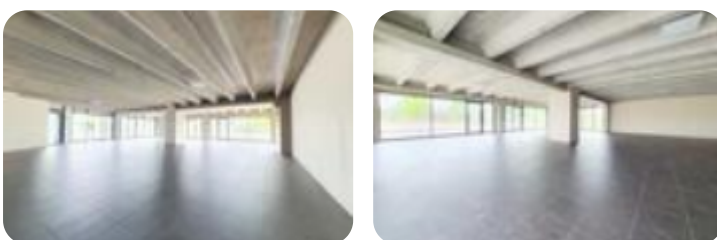

## Negozi in affitto

**Borgoricco, Via Roma - San Michele Delle Badesse**

<b>Tipologia:</b>	negozi
<b>Superficie:</b>	mq 380 ca.
<b>Locali:</b>	1
<b>Sottotipologia:</b>	negozi
<b>Spese Annu:</b>	€ 1
<b>Posti auto:</b>	10

Questo immobile è esente da classe energetica

LOCALITA': SAN MICHELE ALLE BADESSE,  
BORGORICCO - COSA SAPERE SULL'IMMOBILE:

proponiamo in locazione NEGOZIO, di nuova costruzione, di 380 mq ca. PARTICOLARITA' e DESCRIZIONE:

l'immobile, costruito nel 2020, è sito al piano TERRA di complesso a destinazione commerciale/direzionale. Posto su strada ad alta percorrenza giornaliera. Doppio servizio. Riscaldamento e climatizzazione centralizzati. Ampio parcheggio. ESENTE APE: attualmente allo stato di grezzo avanzato. UBICAZIONE e CONTESTO: posto in strada di forte passaggio, a ridosso della zona artigianale di Borgoricco (PD).