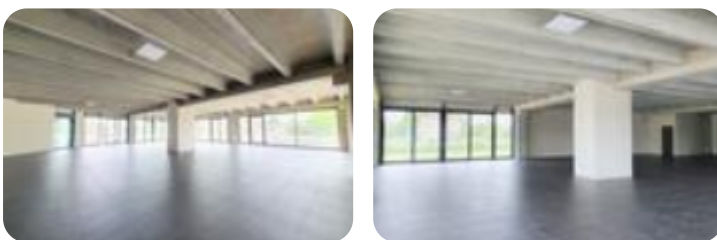

## Negozi in affitto

**Borgoricco, Via Roma - San Michele Delle Badesse**

<b>Tipologia:</b>	negozi
<b>Superficie:</b>	mq 380 ca.
<b>Locali:</b>	1
<b>Sottotipologia:</b>	negozi
<b>Spese Annu:</b>	€ 1
<b>Posti auto:</b>	10

Questo immobile è esente da classe energetica

LOCALITA': SAN MICHELE ALLE BADESSE,  
BORGORICCO - COSA SAPERE SULL'IMMOBILE:

proponiamo in locazione NEGOZIO, di nuova costruzione, di 380 mq ca. PARTICOLARITA' e DESCRIZIONE:

l'immobile, costruito nel 2020, è sito al piano TERRA di complesso a destinazione commerciale/direzionale. Posto su strada ad alta percorrenza giornaliera. Doppio servizio. Riscaldamento e climatizzazione centralizzati. Ampio parcheggio. ESENTE APE: attualmente allo stato di grezzo avanzato. UBICAZIONE e CONTESTO: posto in strada di forte passaggio, a ridosso della zona artigianale di Borgoricco (PD).